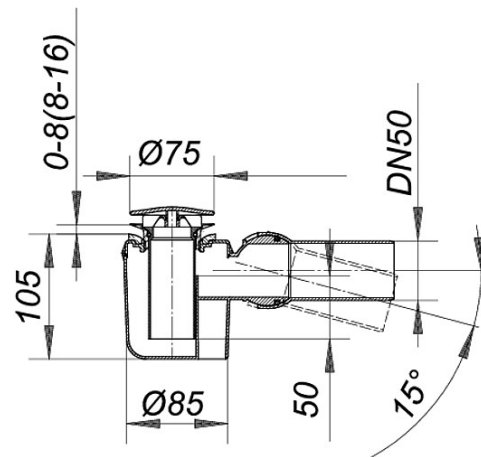

10. Mai 2012

Duschwannenablauf SOLOS, Haube weiß, DN 50

Artikelnummer: **150325**
 GTIN/EAN: 4001636150325
 Rabattgruppe: 1

Ausschreibungstext

nach DIN EN 274
 für Duschwannen mit einem
 Ablaufloch von \varnothing 50 mm
 mit: Ablaufstutzen DN 50 mit
 verstellbarem Kugelgelenk
 Abdeckhaube: abnehmbar zum Reinigen
 Material: Ablaufgehäuse Polypropylen,
 hochschlagfest

Ablaufleistung nach

	Norm	DALLMER
DN 50	0,4 l/s	0,72 l/s