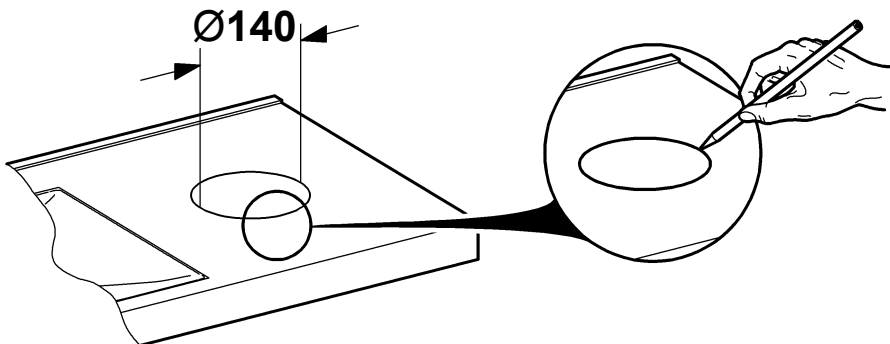

www.franke.com
www.franke-aquarotter.de

Montage

EN Installation
FR Montage
ES Montaje
CS Montáž

NL Montage
PL Montaż
SV Montering
HU Szerelés
FI Asennus

EL Συναρμολόγηση
IT Montaggio
RU Монтаж
RO Montaj

1