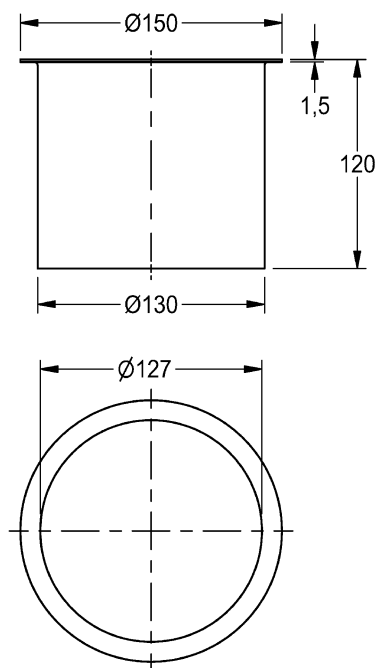

EL Συναρμολόγηση και οδηγίες λειτουργίας
IT Istruzioni per il montaggio e l'uso
RO Montaj și instrucțiuni de funcționare
RU Инструкция по монтажу и вводу в эксплуатацию

E-BS602E

7612982001864

80071501

150 × 120