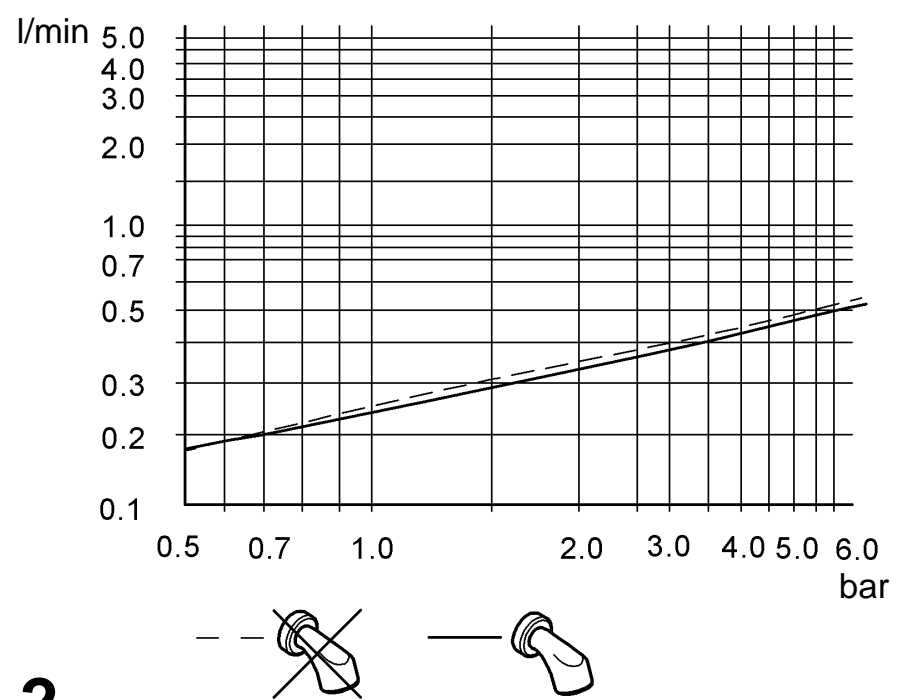

36 179

36 185

1.

2.

3.

4.

D

Grohe Deutschland
Vertriebs GmbH
Zur Porta 9
32457 Porta Westfalica
Tel.: +49 571 3989-333
Fax: +49 571 3989-999