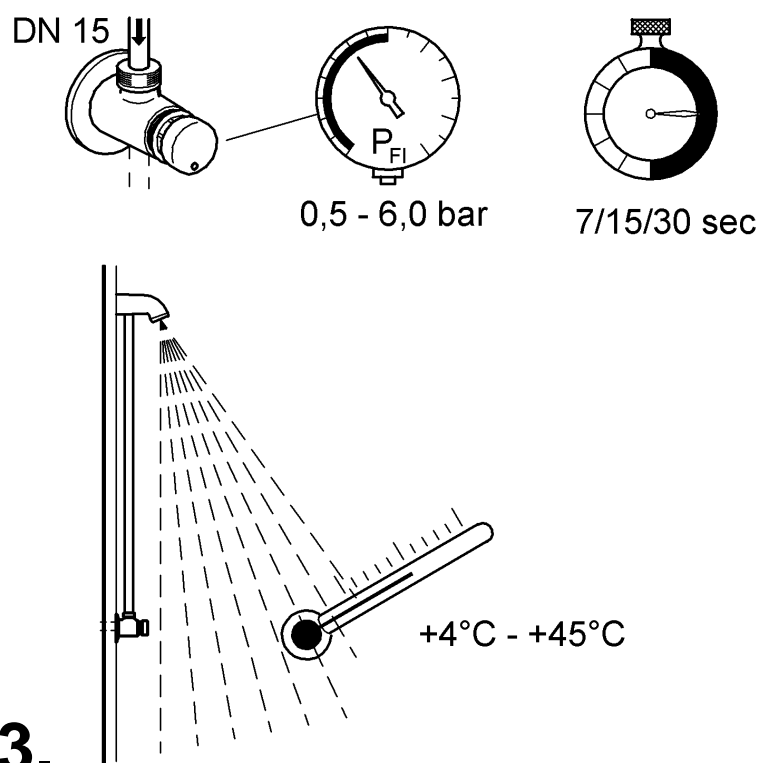

36 179

36 185

1.

2.

3.

4.

D

Grohe Deutschland
Vertriebs GmbH
Zur Porta 9
32457 Porta Westfalica
Tel.: +49 571 3989-333
Fax: +49 571 3989-999