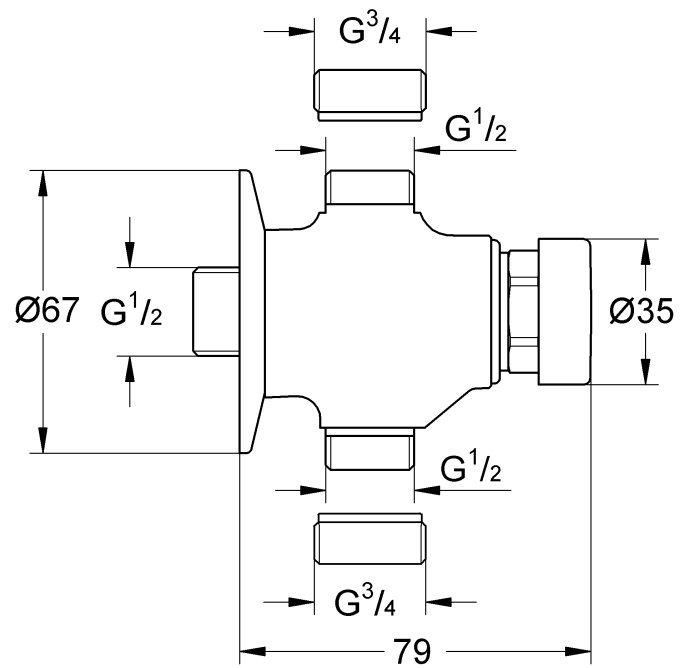

36 179

36 185

1.

2.

3.

4.

D

Grohe Deutschland
Vertriebs GmbH
Zur Porta 9
32457 Porta Westfalica
Tel.: +49 571 3989-333
Fax: +49 571 3989-999