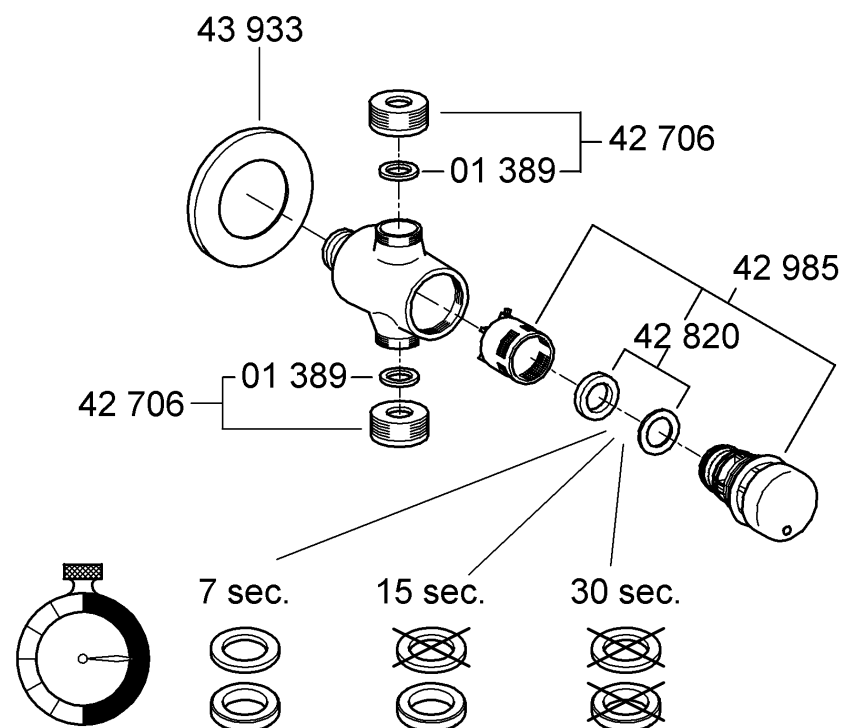

36 179

36 185

1.

2.

3.

4.

D

Grohe Deutschland
Vertriebs GmbH
Zur Porta 9
32457 Porta Westfalica
Tel.: +49 571 3989-333
Fax: +49 571 3989-999