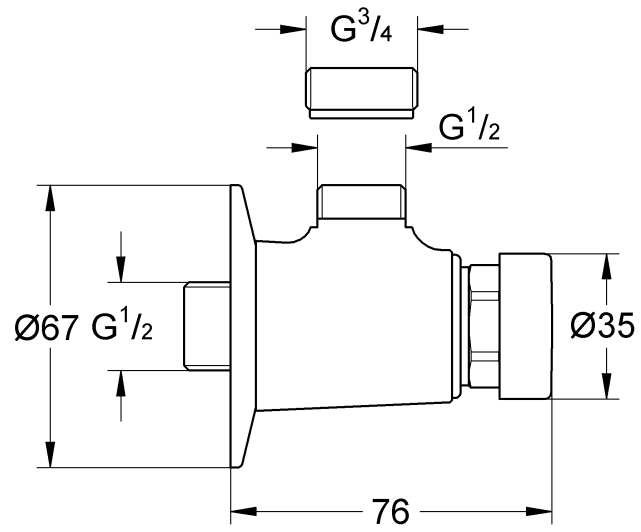

36 179

36 185

1.

2.

3.

4.

D

Grohe Deutschland
Vertriebs GmbH
Zur Porta 9
32457 Porta Westfalica
Tel.: +49 571 3989-333
Fax: +49 571 3989-999