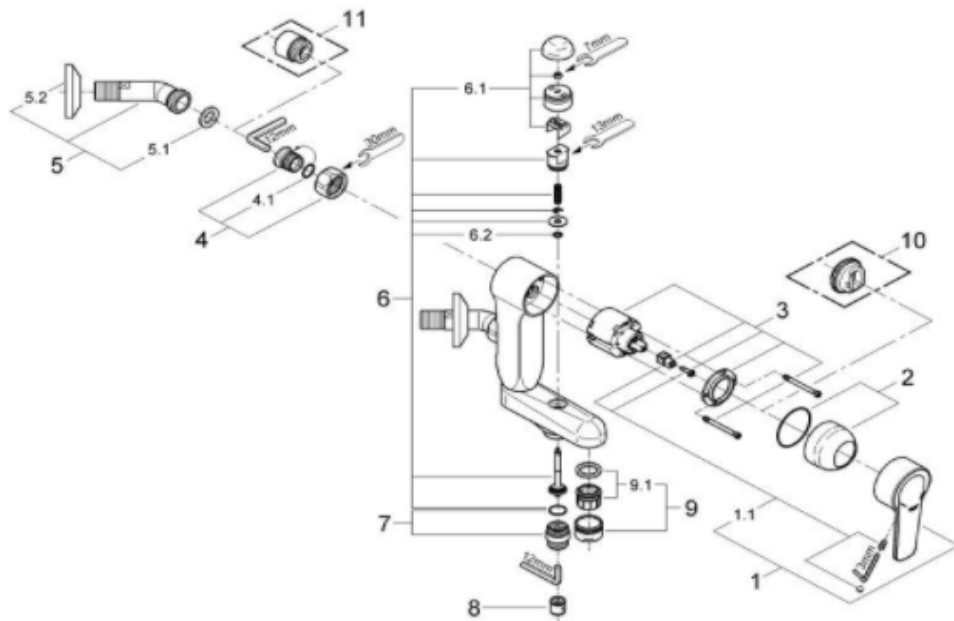

Ersatzteile für Grohe Eurostyle Vertica-Einhand-Wannenbatterie 32993000

Pos.-nr.	Prod.	Beschreibung	Best.-Nr.	VPE
1		Hebel	46458000	1
1.1		Befestigungssatz	46335000	1
2		Kappe	46242000	1
3		Kartusche	46048000	1
4		Anschlußverschraubung 1/2"	45044000	1
4.1		O-Ring Ø15 x Ø2	0311900M	1
5		Anschlußwinkel 1/2" x 3/4"	12110000	1
5.1		Dichtung	0138600M	1
5.2		Rosette	08364000	1
6		Umstellung	47238000	1
6.1		Umstellknopf	47354000	1
6.2		O-Ring Ø6 x Ø2	0128300M	1
6.2		O-Ring 6 mm x 2 mm	0881100M	1
7		Brauseanschlußnippel	47355000	1
8		Rückflussverhinderer	08565000	1
9		Mousseur	13927000	1
9.1		Siebeinsatz, Mousseur M28x1	45029000	1
		Sonderzubehör		
10		Temperaturbegrenzer	46308000	1
11		Verlängerung DN 20, 20 mm	0713000M	1