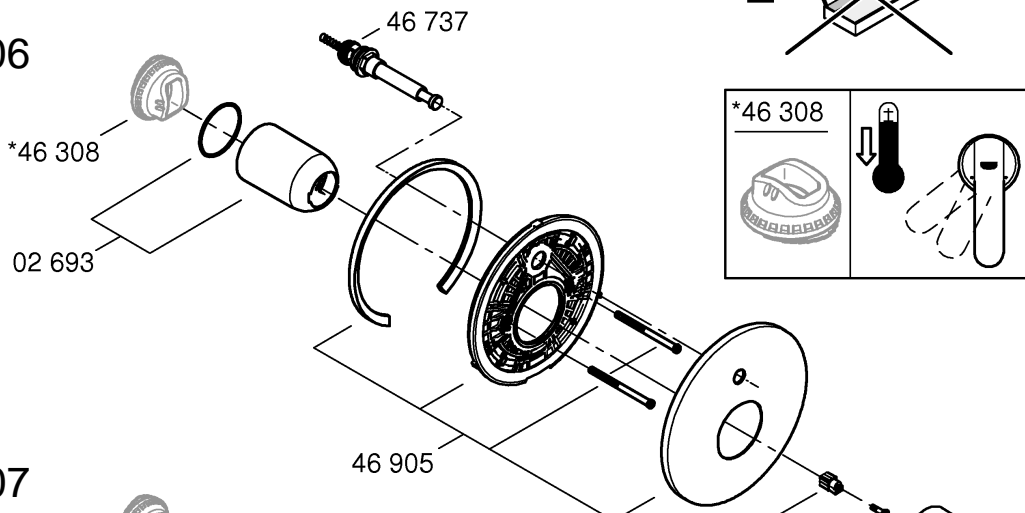

6

7

35 501

19 506

19 507

Pure Freude an Wasser

GROHE
WAVES

D