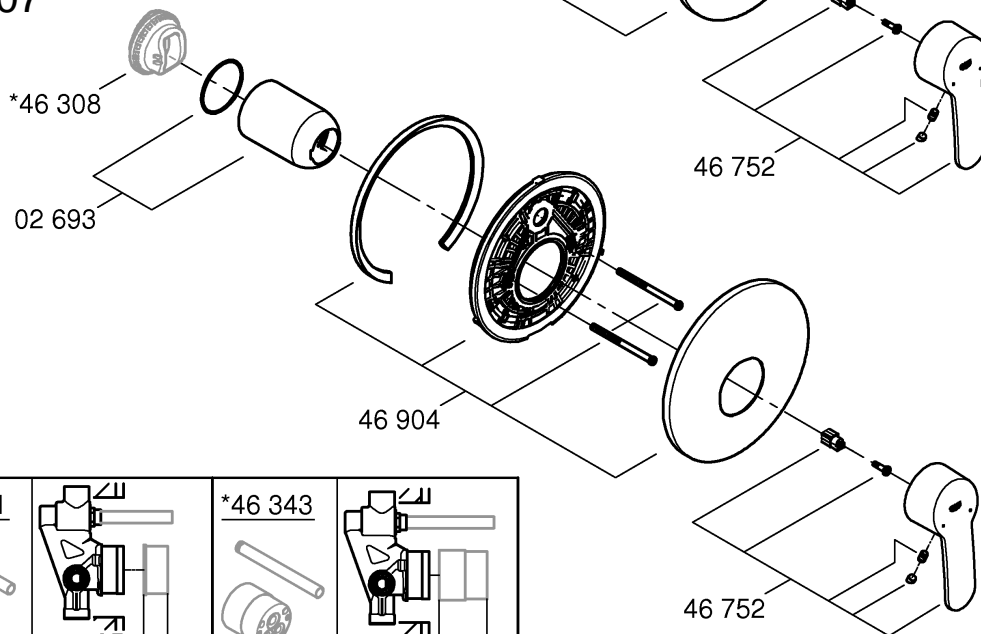

6

7

35 501

19 506

19 507

Pure Freude an Wasser

GROHE
WAVES

D