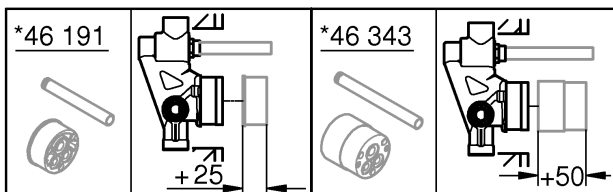

6

7

35 501

19 506

19 507

Pure Freude an Wasser

GROHE
WAVES

D