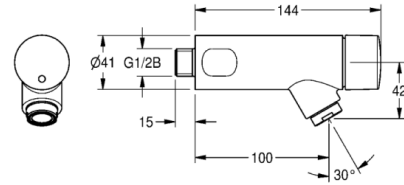

AQUALINE-S Selbstschluss-Wandventil

MODELL-LINIE: AQUALINE-S | AQUA205 | 2000065910

Wascharmaturen | Selbstschluss-Armaturen

AQUALINE-S Selbstschluss-Wandventil DN 15, Armaturengruppe I, DIN-DVGW- und WELL-zertifiziert, zum Anschluss an Kaltwasser, Fließzeiteinstellbar, Ganzmetallausführung, Messing poliert verchromt, ohne Anschlusszubehör.

Technische Daten

Art der Bedienung	manueller Betrieb
Nennweite	DN 15
Material Armatur	Messing
Art der Mischung	ohne Mischung
Schallschutz	1
Oberflächenbehandlung	verchromt
Art der Wascharmatur	Wandarmatur
Mindestfließdruck	1.00 bar
Ausladung des Auslaufs	100.00 mm
Volumenstrom bei 3 Bar	0.10 l/s
Drucklos	nein
Einstellbare Fließzeit	ja
Funktionsprinzip	hydraulisch selbstschließend
Sicherheitsabschaltung	nein
Thermische Desinfektion	nein
Maximale Fließzeit	20.00 s
Minimale Fließzeit	5.00 s