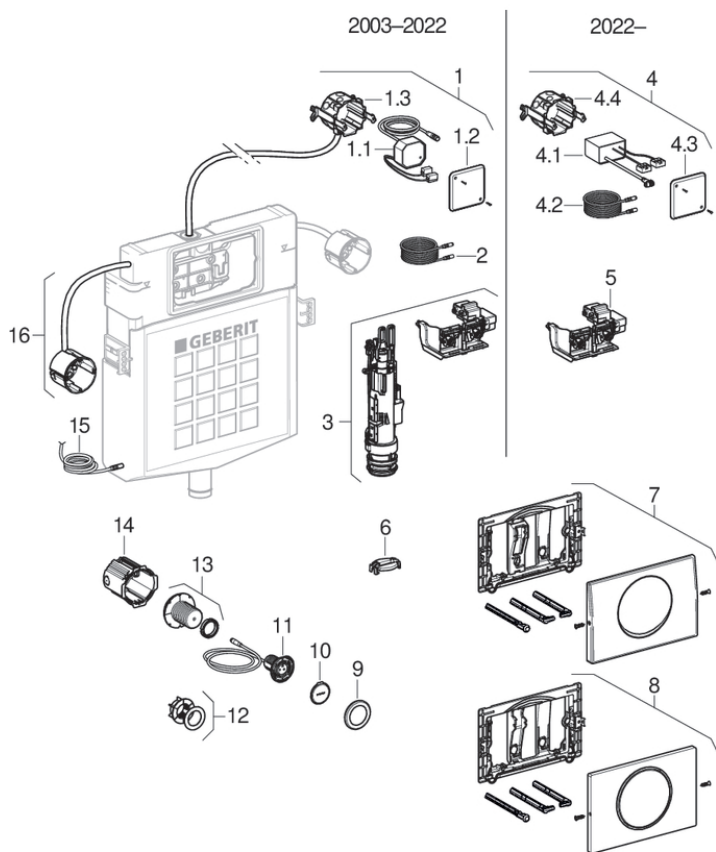

**WC-Steuerungen mit elektronischer Spülauslösung, Netzbetrieb, manuell, für Stützklappgriff, für Sigma UP-Spülkästen 12 cm**

2003 -

**Marke** Geberit

**Typ** HyTronic, Mambo, Sigma10, Typ 10

**Eigenschaften**

Baujahr von	2003
Abmessungen / Design	24,6 x 16,4 cm

**Gültig für Artikel**

115.862.00.1	115.863.00.1	115.863.SN.5	115.863.SN.6
115.862.00.6	115.936.SN.6	115.936.14.6	115.863.16.6

**Verwandte Ersatzteile**

- Sigma UP-Spülkästen 12 cm (UP300)

#	Art.-Nr.	Bezeichnung	Ersatz für	Bemerkungen
1.1	241.149.00.1	Netzteil für Rohbauset Geberit WC-Steuerung		Stecker blau
1.2 / 4.3	241.161.00.1	Deckel für UP-Verteilerdose		
1.3 / 4.4	241.302.00.1	UP-Verteilerdose für Netzteil		
2	241.831.00.1	Verlängerung Netzkabel L:2m		Stecker blau
3	245.545.00.6	Hebvorrichtung und Steuereinheit f. Taster3-4,1Volt, f. Sigma UP-SPK 12cm	241.156.00.1	Stecker blau
4	115.861.00.6	Rohbauset mit Netzteil für WC-Steuerungen mit elektr. Spül	115.861.00.1	Stecker rot
4.1	243.971.00.1	Netzteil 230 V / 12 V / 50 H für DuoFresh Modul		Stecker rot
4.2	244.094.00.1	Spannungsversorgungskabel 12 V für DuoFresh Modul		Stecker rot
5	245.546.00.6	Hebvorr. und Steuerein. für Taster Netz Betr. 12V, für Sigma UP-SPK 12cm		Stecker rot
6	242.975.11.1	Aufsatz Bügel für Spülventil		
7	115.751.00.1	Mambo BetPl., für Spül-Stopp-Spülung verschraubbar, edst. gebürstet		
8	115.787.SN.5	Sigma10 BetPl., für Spül-Stopp-Sp. verschraubbar, edst gebü., Etc./ poliert		
9	245.553.14.1	Typ 10 IR Taster Rosette mattschwarz		
9	245.553.SN.1	Typ 10 IR Taster Rosette gebürstet		
10	245.554.00.1	Typ 10 IR Taster Fenster		
11	245.552.00.1	Typ 10 IR Taster		

#	Art.-Nr.	Bezeichnung	Ersatz für	Bemerkungen
12	245.556.00.1	Typ 10 IR Taster Mutter		
13	245.557.00.1	Typ 10 IR Taster Bauschutz		
14	245.555.00.1	Typ 10 IR Taster Unterputzgehäuse		
15	241.833.00.1	Anschlusskabel zu Geberit WC-Strg mit elektron. Spülauslösung SK-Griff		
16	241.154.00.1	Rohbaset zu Geberit WC-Steuerung mit mech. Sp-Ausl. Stützklappgriff		