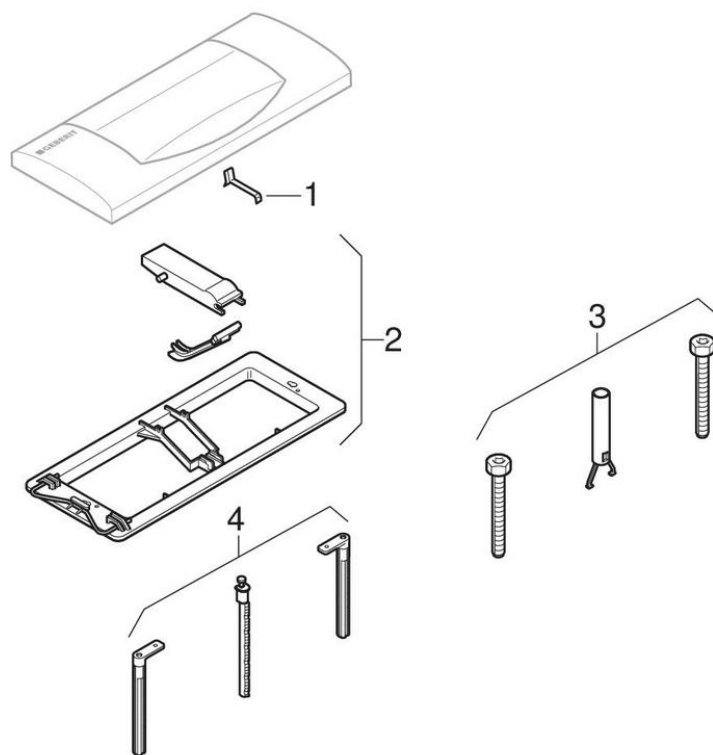

Betätigungsplatten 300T, für Spül-Stopp-Spülung

1995 -

Eigenschaften

Baujahr von	1995
Abmessungen / Design	34 x 14 cm
Modellname	300T

Gültig für Artikel

115.333.11.1	115.333.46.1	115.333.10.1	115.333.13.1
115.333.21.1	115.333.45.1	115.333.81.1	115.333.82.1
115.333.BA.1	115.333.BB.1	115.333.BK.1	115.333.BM.1
115.333.BN.1	115.333.BP.1	115.333.BU.1	115.333.BX.1
115.333.BY.1	115.333.CG.1	115.333.CJ.1	115.333.CK.1
115.333.CP.1	115.333.CR.1	115.333.DK.1	115.333.DM.1
115.333.DP.1	115.333.DQ.1	115.333.DR.1	115.333.DT.1
115.333.DV.1	115.333.DW.1	115.333.EL.1	115.333.EM.1
115.333.EN.1	115.333.EP.1	115.333.EQ.1	115.333.ES.1
115.333.ET.1	115.333.EU.1	115.333.EV.1	115.333.EW.1
115.333.EX.1	115.333.EY.1	115.333.EZ.1	115.333.FA.1
115.333.FB.1	115.333.FC.1	115.333.FD.1	115.333.FE.1
115.333.FK.1	115.333.FL.1	115.333.FN.1	115.333.FQ.1
115.333.FR.1	115.333.FU.1	115.333.FV.1	

Marke Geberit

Typ 300T

Verwandte Ersatzteile

- Übersicht Betätigungsplatten für 300T UP-Spülkästen
- UP-Spülkästen 110.620 / NUVO

#	Art.-Nr.	Bezeichnung
1	813.514.00.1	Feder zu Geberit Betätigungsplatte
2	240.322.00.1	Befestigungsrahmen, zu Geberit BetPl. 300T
3	240.180.00.1	Verl.set, zu BetPl. 300T UP-SPK, 15 cm
4	240.323.00.1	Drückerstangenset zu BetPl. 300T