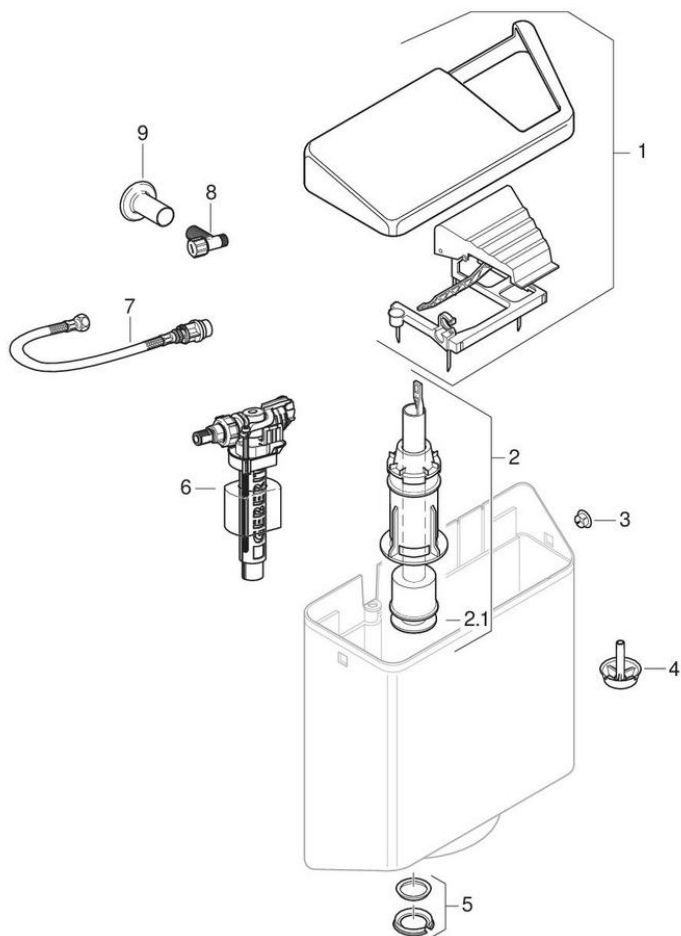

AP-Spülkästen AP130, Spül-Stopp-Spülung

1994 - 2014

Marke Geberit

Typ AP130

Eigenschaften

Baujahr von	1994
Baujahr bis	2014
Modellname	AP130

Gültig für Artikel

130.000.11.1	130.000.04.1	130.000.10.1	130.000.15.1
130.000.81.1	130.000.82.1	130.000.BA.1	130.000.BB.1
130.000.BK.1	130.000.BX.1	130.000.BY.1	130.000.CG.1
130.000.DK.1	130.000.DR.1	130.000.EP.1	130.000.ET.1
130.000.FA.1	130.000.FB.1	130.000.FK.1	130.000.FL.1
130.000.FN.1	130.003.11.1	130.005.04.1	130.005.10.1
130.005.11.1	130.005.82.1	130.005.BK.1	130.005.BY.1
130.005.CG.1	130.005.DR.1	130.005.EP.1	130.005.ET.1
130.005.FA.1	130.005.FN.1	130.007.11.1	130.007.81.1
130.007.DK.1	130.008.81.1	130.014.11.1	130.019.11.1

#	Art-Nr.	Bezeichnung
1	240.099.11.1	Spülkastendeckel weiß-alpin zu Geberit AP-Spk AP130
1	240.099.CG.1	Spülkastendeckel manhattan zu Geberit AP-Spk AP130
2	890.095.00.1	Spülventil für Geberit AP-SPK Typ 130
2.1	816.418.00.1	Flachdichtung für Geberit Spülventil von AP- und UP-SPK, d63 x di 31,5 x 3mm
3	816.803.11.1	Verschlusszapfen zu Geberit AP-SPK weiß-alpin
4	240.344.00.1	Geberit Staueinsatz für Geberit AP-Spk AP140
5	240.139.00.1	Kippdichtung zu Geberit AP-Spülkästen zu AP123 / AP124 und AP130
6	SPT_461085	Füllventile Typ 380, Wasseranschluss seitlich
7	240.138.00.1	Verbindungsschlauch mit Überwurfmutter G3/8