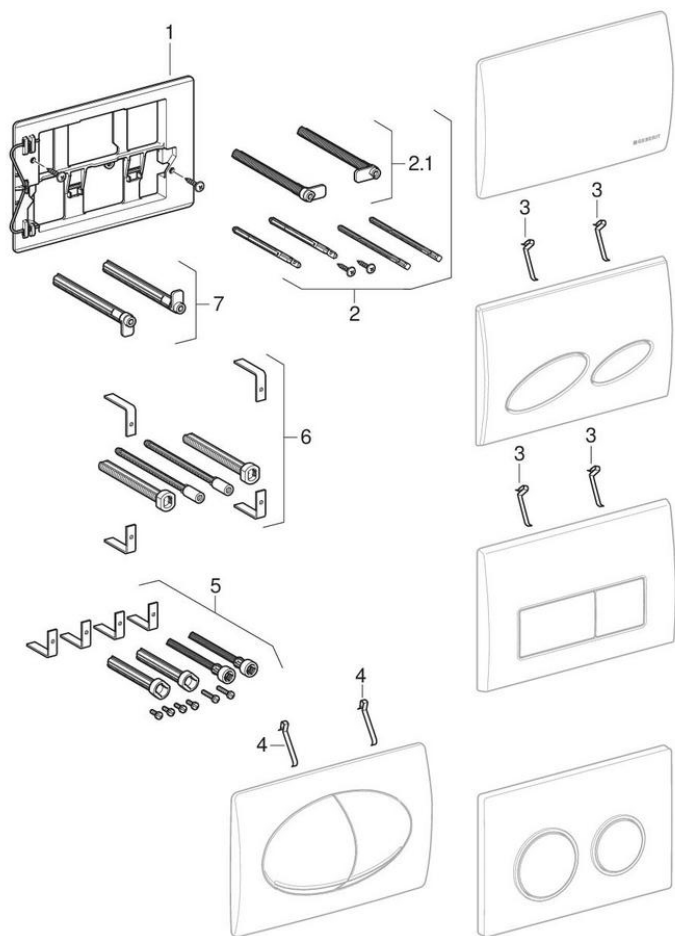

Betätigungsplatten Artline, Kappa, für 2-Mengen-Spülung

1998 -

115.228.EP.1	115.228.FB.1	115.228.FR.1	115.228.GM.1
115.228.KB.1	115.229.11.1	115.229.46.1	115.240.KH.1
115.240.KJ.1	115.240.KK.1	115.240.KL.1	115.240.KM.1
115.240.KN.1	115.260.11.1	115.260.21.1	115.260.46.1
115.260.HC.1	115.680.11.1	115.680.21.1	242.483.KH.1
242.483.KJ.1	242.483.KK.1	242.483.KL.1	242.483.KM.1
242.483.KN.1	115.666.11.1	115.666.21.1	115.666.46.1
115.228.45.1	115.228.81.1	115.228.BM.1	115.228.BN.1
115.228.BP.1	115.228.FA.1	115.228.FK.1	115.228.FL.1
115.228.FN.1	115.228.FQ.1	115.666.10.1	115.666.45.1
115.666.81.1	115.666.BM.1	115.666.BN.1	115.666.BP.1
115.666.BY.1	115.666.CG.1	115.666.CK.1	115.666.DK.1
115.666.DP.1	115.666.DR.1	115.666.DT.1	115.666.DW.1
115.666.EL.1	115.666.EM.1	115.666.EP.1	115.666.ES.1
115.666.ET.1	115.666.EU.1	115.666.EV.1	115.666.EW.1
115.666.EX.1	115.666.FA.1	115.666.FB.1	115.666.FC.1
115.666.FK.1	115.666.FL.1	115.666.FN.1	115.666.FQ.1
115.666.FR.1	115.666.GE.1	115.666.GM.1	115.666.KB.1
115.667.21.1	115.667.46.1	115.667.DT.1	115.667.ES.1
115.667.GM.1	115.669.11.1	115.669.46.1	115.669.CG.1
115.669.EP.1			

Marke Geberit

Typ Artline, Kappa, Kappa20, Kappa21, Kappa50

Eigenschaften

Baujahr von	1998
Abmessungen / Design	21,3 x 14,2 cm
Modellname	Kappa20, Kappa21, Artline, Kappa50

Gültig für Artikel

115.228.10.1	115.228.11.1	115.228.21.1	115.228.46.1
115.228.CG.1	115.228.DK.1	115.228.DT.1	115.228.DW.1

#	Art-Nr.	Bezeichnung	Bemerkungen
1	240.646.00.1	Befestigungsrahmen, zu Geberit BetPl. Kappa und Artline	
2	240.639.00.1	Drückerstangenset zu BetPl. UP-SPK 200	Für Kappa/Artline
2.1 / 7	240.173.00.1	Distanzbolzenset zu BetPl. Artline	
3	241.295.00.1	Set Federn, zu BetPl. (10 Stück)	
4	813.514.00.1	Feder zu Geberit Betätigungsplatte	
5	240.938.00.1	Verlängerungsset, zu Sigma, Kappa und Omega UP-SPK	Für Kappa/Artline ab 2006