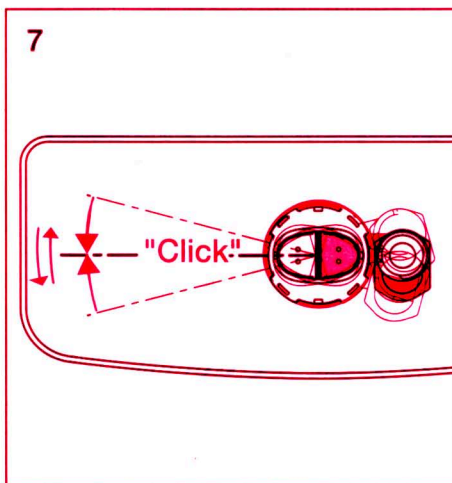

# Service Spülventil 240.280.00.1

997.940.00.0 (03)

**■ GEBERIT**