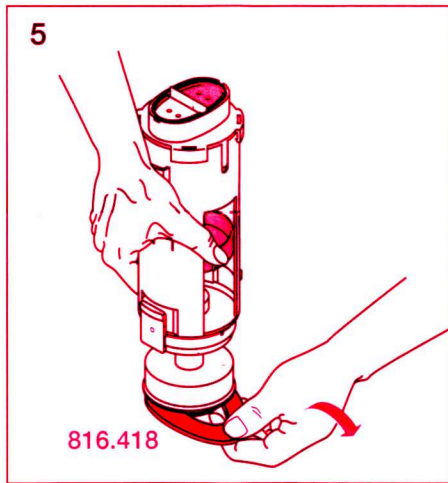

# Service Spülventil 240.280.00.1

997.940.00.0 (03)

**■ GEBERIT**