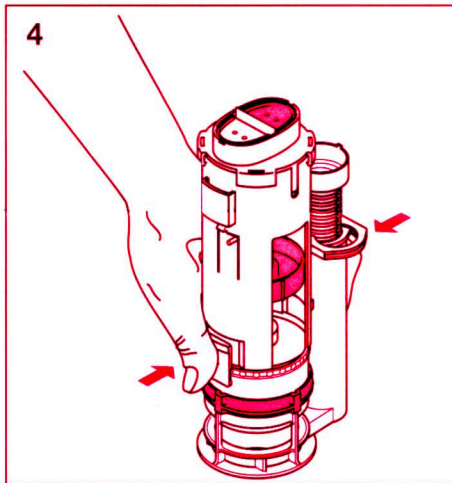

# Service Spülventil 240.280.00.1

997.940.00.0 (03)

**■ GEBERIT**