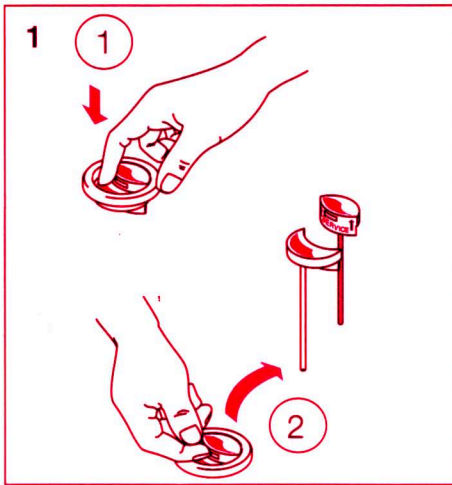

# Service Spülventil 240.280.00.1

997.940.00.0 (03)

**■ GEBERIT**