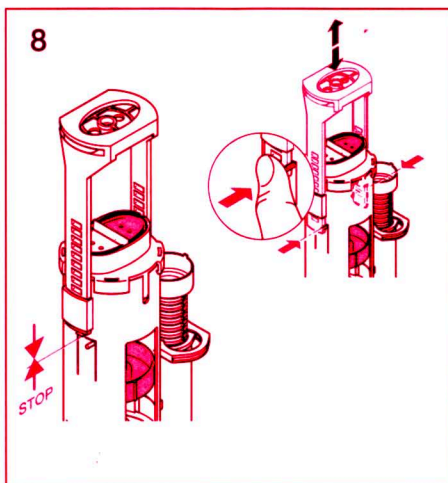

# Service Spülventil 240.280.00.1

997.940.00.0 (03)

**■ GEBERIT**