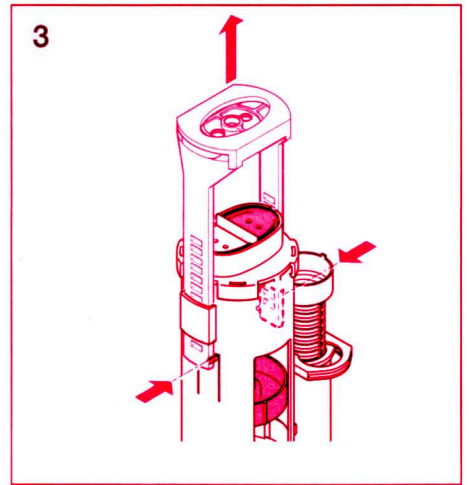

# Service Spülventil 240.280.00.1

997.940.00.0 (03)

**■ GEBERIT**