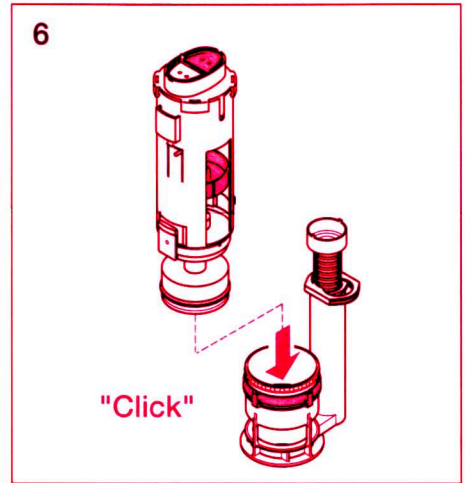

# Service Spülventil 240.280.00.1

997.940.00.0 (03)

**■ GEBERIT**