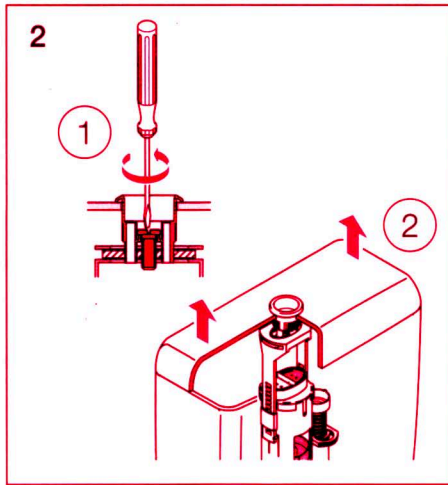

# Service Spülventil 240.280.00.1

997.940.00.0 (03)

**■ GEBERIT**