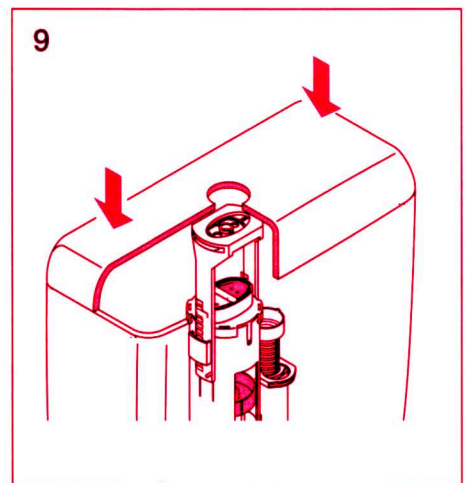

# Service Spülventil 240.280.00.1

997.940.00.0 (03)

**■ GEBERIT**