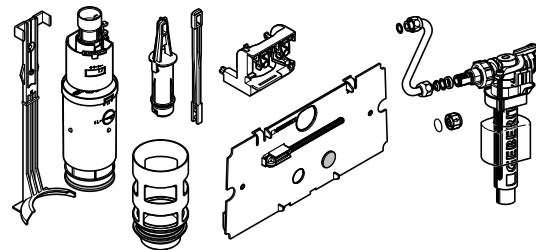

# Geberit Montage

D 7762-00

994.743.00.0

**■ GEBERIT**