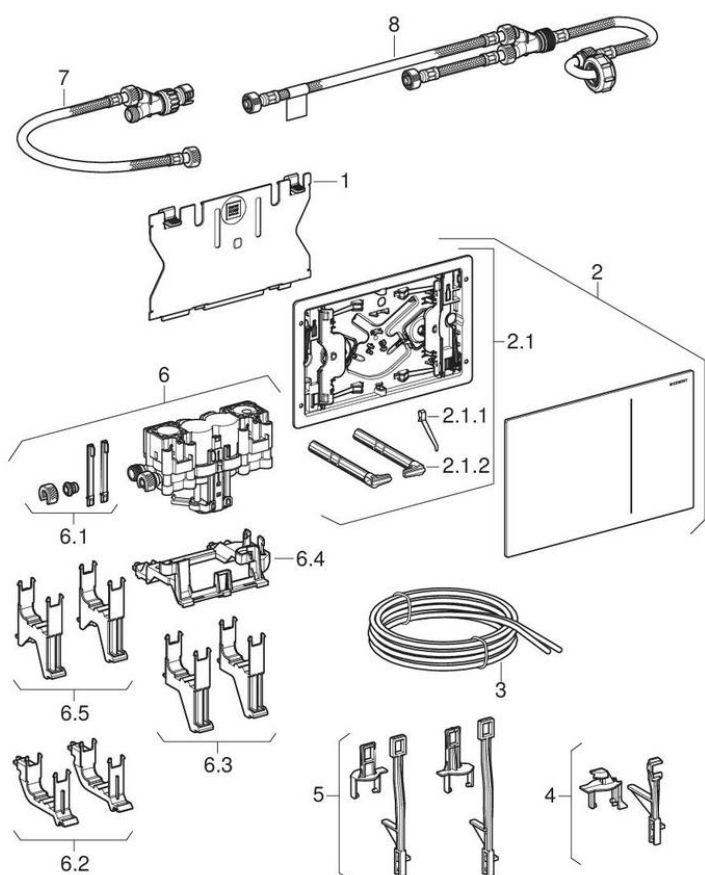

Betätigungsplatten Sigma70, für 2-Mengen-Spülung

2013 -

Marke Geberit

Typ Sigma70

Eigenschaften

Baujahr von	2013
Abmessungen / Design	24 x 15,8 cm
Modellname	Sigma70

Gültig für Artikel

115.620.SI.1 115.620.SJ.1 115.620.SQ.1 115.620.00.1
115.620.FW.1

Verwandte Ersatzteile

- Übersicht Betätigungsplatten und Abdeckplatten für Sigma UP-Spülkästen

#	Art-Nr.	Bezeichnung
1	242.819.00.1	Schutzplatte zu UP-SPK Sigma 12 cm
2	242.813.00.1	BetPl. Sigma70, für 2-Mengen-Sp. kundenspezifisch
2	242.813.FW.1	BetPl. Sigma70, für 2-Mengen-Sp. Edelstahl gebürstet, Ersatzteil
2	242.813.SI.1	BetPl. Sigma70, für 2-Mengen-Sp. Glas weiß, Ersatzteil
2	242.813.SJ.1	BetPl. Sigma70, für 2-Mengen-Sp. Glas schwarz, Ersatzteil
2	242.813.SQ.1	BetPl. Sigma70, für 2-Mengen-Sp. Glas umbra, Ersatzteil
2.1	242.814.00.1	Befestigungsrahmen zu BetPl. Sigma70
2.1.1	813.514.00.1	Feder zu Geberit Betätigungsplatte
2.1.2	241.874.00.1	Drückerstangenset zu BetPl. UP-SPK 320, ab Bj. 2008
3	243.297.00.1	Doppelpneumatikschlauch, zu Geberit Fernbetätigung Typ 70
4	242.825.00.1	Umbauset Spülventil zu UP-SPK Sigma 12cm /Omega
6	242.820.00.1	Servoheber hydraulisch
6.1	242.822.00.1	Zubehörset zu Servoheber hydraulisch
6.2	243.170.00.1	Lagerbock für Servoheber hydraulisch zu Geberit Sigma UP-SPK
6.4	243.169.00.1	Lagerbock für Servoheber hydraulisch zu Geberit Omega UP-SPK
7	242.824.00.1	Y-Stück inkl. Panzerschlauch zu UP-SPK Sigma 12 cm

Fernbetätigungen Typ 70, für 2-Mengen-Spülung

2014 -

Marke Geberit

Typ Typ 70

Eigenschaften

Baujahr von	2014
Abmessungen / Design	11,2 x 5 cm
Modellname	Fernbetätigung Typ 70

Gültig für Artikel

115.083.SI.1	115.083.SJ.1	115.083.SQ.1	115.084.SI.1
115.084.SJ.1	115.084.SQ.1	115.083.FW.1	115.084.FW.1
115.630.SI.1	115.630.SJ.1	115.630.SQ.1	115.630.FW.1