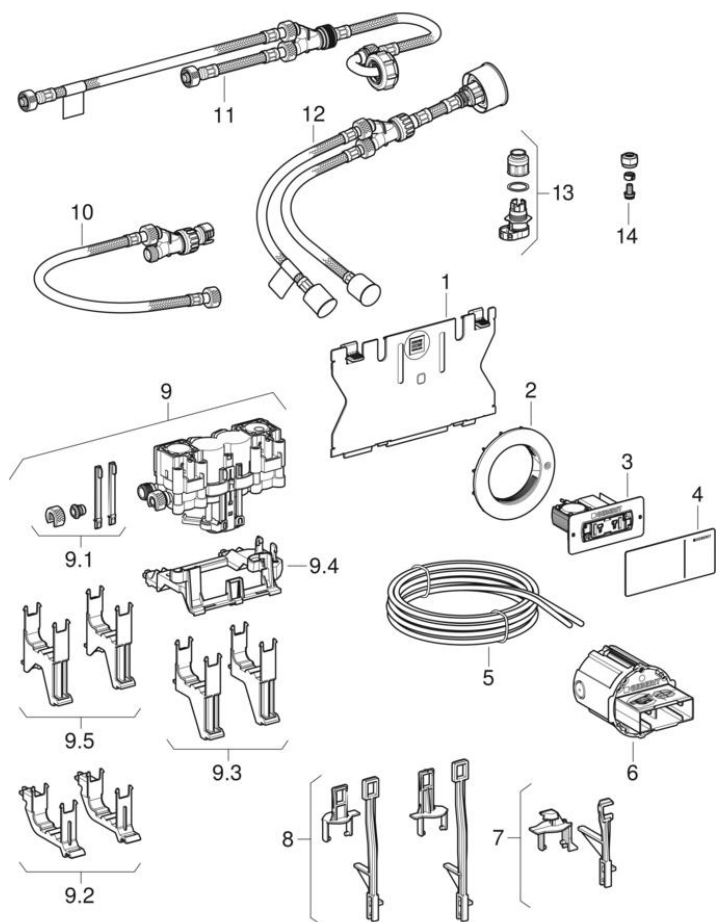

Betätigungsplatten Sigma70, für 2-Mengen-Spülung

2013 -

Marke Geberit

Typ Sigma70

Eigenschaften

Baujahr von	2013
Abmessungen / Design	24 x 15,8 cm
Modellname	Sigma70

Gültig für Artikel

115.620.SI.1 115.620.SJ.1 115.620.SQ.1 115.620.00.1
115.620.FW.1

Verwandte Ersatzteile

- Übersicht Betätigungsplatten und Abdeckplatten für Sigma UP-Spülkästen

#	Art-Nr.	Bezeichnung
1	242.819.00.1	Schutzplatte zu UP-SPK Sigma 12 cm
2	242.813.00.1	BetPl. Sigma70, für 2-Mengen-Sp. kundenspezifisch
2	242.813.FW.1	BetPl. Sigma70, für 2-Mengen-Sp. Edelstahl gebürstet, Ersatzteil
2	242.813.SI.1	BetPl. Sigma70, für 2-Mengen-Sp. Glas weiß, Ersatzteil
2	242.813.SJ.1	BetPl. Sigma70, für 2-Mengen-Sp. Glas schwarz, Ersatzteil
2	242.813.SQ.1	BetPl. Sigma70, für 2-Mengen-Sp. Glas umbra, Ersatzteil
2.1	242.814.00.1	Befestigungsrahmen zu BetPl. Sigma70
2.1.1	813.514.00.1	Feder zu Geberit Betätigungsplatte
2.1.2	241.874.00.1	Drückerstangenset zu BetPl. UP-SPK 320, ab Bj. 2008
3	243.297.00.1	Doppelpneumatikschlauch, zu Geberit Fernbetätigung Typ 70
4	242.825.00.1	Umbauset Spülventil zu UP-SPK Sigma 12cm /Omega
6	242.820.00.1	Servoheber hydraulisch
6.1	242.822.00.1	Zubehörset zu Servoheber hydraulisch
6.2	243.170.00.1	Lagerbock für Servoheber hydraulisch zu Geberit Sigma UP-SPK
6.4	243.169.00.1	Lagerbock für Servoheber hydraulisch zu Geberit Omega UP-SPK
7	242.824.00.1	Y-Stück inkl. Panzerschlauch zu UP-SPK Sigma 12 cm

Fernbetätigungen Typ 70, für 2-Mengen-Spülung

2014 -

Marke Geberit

Typ Typ 70

Eigenschaften

Baujahr von	2014
Abmessungen / Design	11,2 x 5 cm
Modellname	Fernbetätigung Typ 70

Gültig für Artikel

115.083.SI.1	115.083.SJ.1	115.083.SQ.1	115.084.SI.1
115.084.SJ.1	115.084.SQ.1	115.083.FW.1	115.084.FW.1
115.630.SI.1	115.630.SJ.1	115.630.SQ.1	115.630.FW.1