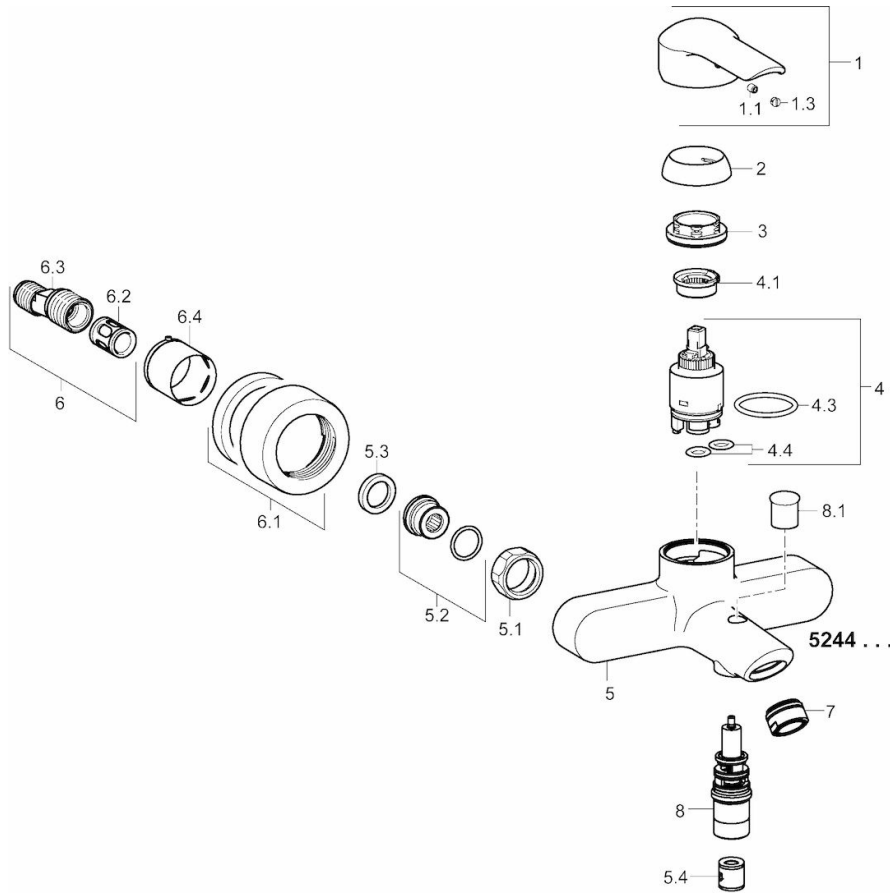

HANSAVANTIS

**WANNENFÜLL- UND BRAUSEBATTERIE**

52442173

**EAN: 4015474254589**

- Badezimmer
- Einhebelmischer
- Chrom
- Hebel mit W+K-Kennzeichnung, Einhandbedienhebel/Griff
- Automatische Rückstellung
- Temperaturbegrenzer, Heißwassersperre einstellbar (nachrüstbar)
- Rückflussverhinderer, ø 3.5 classic Steuerpatrone mit keramischen Dichtscheiben zur Wassermengen- und Temperatureinstellung
- S-Anschlüsse, Abdeckung(en), Schalldämpfer
- Armaturenkörper aus entzinkungsbeständigem Messing (DZR)
- Eigensicher gegen Rückfließen im häuslichen Gebrauch (nach DIN EN 1717)

**Technische Daten**

**Durchflusseigenschaften**

Durchfluss bei 3 bar **20.4 / 19.2 l/min**

**Technische Eigenschaften**

DN-Größe (Nennmaß) **DN15**  
 Warmwasserversorgung **max. +90°C**  
 Arbeitsdruck **0.5-10 bar**

## Ersatzteile

### SP52442173

	Name	Art.-Nr.
1	Hebel	59914629
1	Hebel	59913840
1.1	Schraube, M5x8, SW2.5	59904755
1.3	Dekorkappe Grau	59912112
2	Abdeckkappe, 33 x 3 mm	59912504
3	Gegenmutter, M40x1, SW30	59913210
4	Kartusche, 3.5 Classic	59913075
4	Kartusche, 3.5 Eco	59912324
4.1	Temperaturanschlag	59912325
4.3	O-Ring, d 28.24x2.62	59912590
4.4	O-Ring, d 10.10x1.60	59905072
5.1	Anschlussmutter, G3/4, AF 30	59902230
5.2	Verbinder	59913400
5.3	Dichtung, 23.9x15.2x2	59902689
5.4	Rückflussverhinderer	59905714
6	S-Anschluss, G3/4 x G1/2	59904793
6.1	Rosette	59913432
6.2	Schalldämpfer	59904792
6.3	Exzenter-Anschluss, G3/4 x G1/2	59910254
6.4	Abdeckhülse	59912651
7	Luftsprudler, M24x1 C	59913401
8	Umsteller, automatisch	59912706
8.1	Umstellknopf	59912801
N.I.	Schlüssel, SW 30/34	59912108