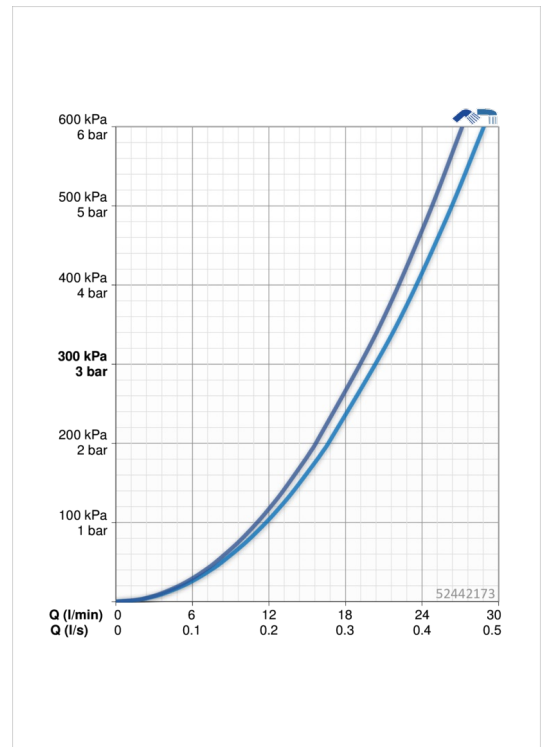

HANSAVANTIS

WANNENFÜLL- UND BRAUSEBATTERIE

52442173

EAN: 4015474254589

- Badezimmer
- Einhebelmischer
- Chrom
- Hebel mit W+K-Kennzeichnung, Einhandbedienhebel/Griff
- Automatische Rückstellung
- Temperaturbegrenzer, Heißwassersperre einstellbar (nachrüstbar)
- Rückflussverhinderer, ø 3.5 classic Steuerpatrone mit keramischen Dichtscheiben zur Wassermengen- und Temperatureinstellung
- S-Anschlüsse, Abdeckung(en), Schalldämpfer
- Armaturenkörper aus entzinkungsbeständigem Messing (DZR)
- Eigensicher gegen Rückfließen im häuslichen Gebrauch (nach DIN EN 1717)

Technische Daten

Durchflusseigenschaften

Durchfluss bei 3 bar **20.4 / 19.2 l/min**

Technische Eigenschaften

DN-Größe (Nennmaß) **DN15**
Warmwasserversorgung **max. +90°C**
Arbeitsdruck **0.5-10 bar**

Vorschriften

EN Standard **EN 817**

Typzulassungen

DVGW **NW-6506CN0319**
KIWA **K6116/06**
ABP **PA-IX 29272/IDB**
SVGW **1104-5843**
ACS **16 ACC NY 205**