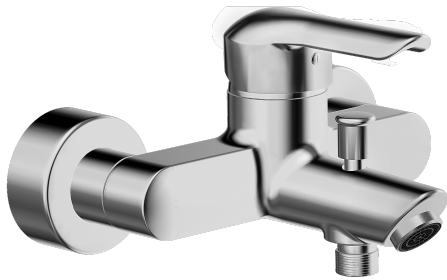

HANSAVANTIS

**WANNENFÜLL- UND BRAUSEBATTERIE**

52442173

**EAN: 4015474254589**

- Badezimmer
- Einhebelmischer
- Chrom
- Hebel mit W+K-Kennzeichnung, Einhandbedienhebel/Griff
- Automatische Rückstellung
- Temperaturbegrenzer, Heißwassersperre einstellbar (nachrüstbar)
- Rückflussverhinderer, ø 3.5 classic Steuerpatrone mit keramischen Dichtscheiben zur Wassermengen- und Temperatureinstellung
- S-Anschlüsse, Abdeckung(en), Schalldämpfer
- Armaturenkörper aus entzinkungsbeständigem Messing (DZR)
- Eigensicher gegen Rückfließen im häuslichen Gebrauch (nach DIN EN 1717)

**Technische Daten**

**Durchflusseigenschaften**

Durchfluss bei 3 bar **20.4 / 19.2 l/min**

**Technische Eigenschaften**

DN-Größe (Nennmaß) **DN15**  
 Warmwasserversorgung **max. +90°C**  
 Arbeitsdruck **0.5-10 bar**

### SP52442173

	Name	Art.-Nr.
1	Hebel	59914629
1	Hebel	59913840
1.1	Schraube, M5x8, SW2.5	59904755
1.3	Dekorkappe Grau	59912112
2	Abdeckkappe, 33 x 3 mm	59912504
3	Gegenmutter, M40x1, SW30	59913210
4	Kartusche, 3.5 Classic	59913075
4	Kartusche, 3.5 Eco	59912324
4.1	Temperaturanschlag	59912325
4.3	O-Ring, d 28.24x2.62	59912590
4.4	O-Ring, d 10.10x1.60	59905072
5.1	Anschlussmutter, G3/4, AF 30	59902230
5.2	Verbinder	59913400
5.3	Dichtung, 23.9x15.2x2	59902689
5.4	Rückflussverhinderer	59905714
6	S-Anschluss, G3/4 x G1/2	59904793
6.1	Rosette	59913432
6.2	Schalldämpfer	59904792
6.3	Exzenter-Anschluss, G3/4 x G1/2	59910254
6.4	Abdeckhülse	59912651
7	Luftsprudler, M24x1 C	59913401
8	Umsteller, automatisch	59912706
8.1	Umstellknopf	59912801
N.I.	Schlüssel, SW 30/34	59912108