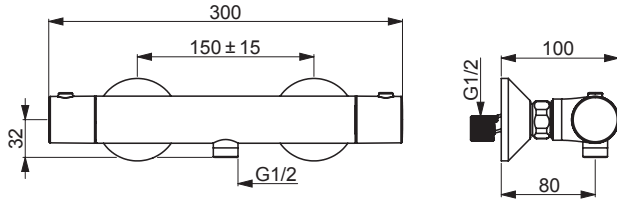

HANSA**UNITA**

Installation and maintenance guide

5813 0101

I (ISO 3822)
EN 1111
100 - 1000 kPa
0.17 l/s (Eco)
0.32 l/s (300 kPa)
max. +80°C

mpi.hansa.com/58130101

5837 2101

I (ISO 3822)
EN 1111
100 - 1000 kPa
0.34 / 0.32 l/s (300 kPa)
max. +80°C