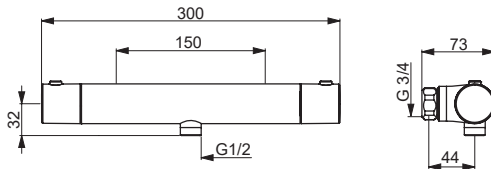

5813 0001

I (ISO 3822)
EN 1111
100 - 1000 kPa
0.32 l/s (300 kPa)
130 kPa (0.2 l/s)
max. +80°C

mpi.hansa.com/58130001