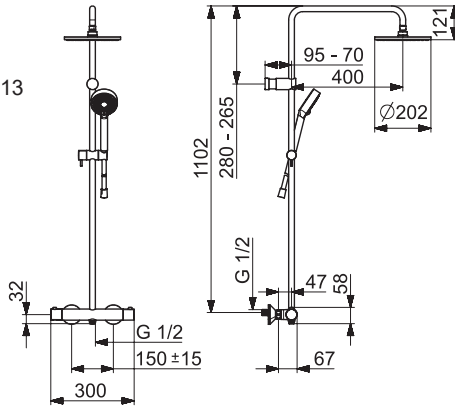

mpi.hansa.com/58372101

5813 0001

I (ISO 3822)
EN 1111
100 - 1000 kPa
0.32 l/s (300 kPa)
130 kPa (0.2 l/s)
max. +80°C

mpi.hansa.com/58130001

5814 9203

I (ISO 3822)
 EN 1111, EN 1112, EN 1113
 50 - 1000 kPa
 0.2 / 0.23 l/s (300 kPa)
 265 kPa (0.2 l/s)
 max. +80°C

mpi.hansa.com/58149203

5814 9113

I (ISO 3822)
 EN 1111, EN 1112, EN 1113
 50 - 1000 kPa
 0.2 / 0.23 l/s (300 kPa)
 265 kPa (0.2 l/s)
 max. +80°C

mpi.hansa.com/58149113

5814 9103

I (ISO 3822)
 EN 1111, EN 1112, EN 1113
 100 - 1000 kPa
 0.20 / 0.20 l/s (300 kPa)
 300 kPa (0.2 l/s)
 max. +65°C