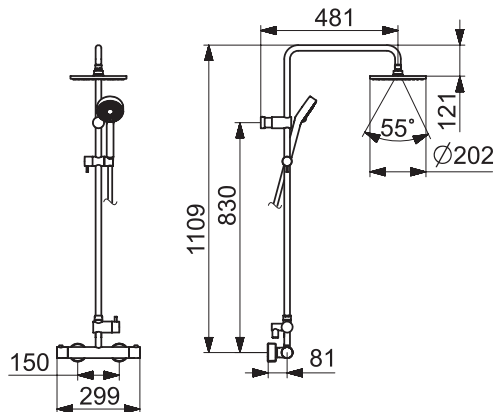

mpi.hansa.com/58149203

5814 9113

I (ISO 3822)
 EN 1111, EN 1112, EN 1113
 50 - 1000 kPa
 0.2 / 0.23 l/s (300 kPa)
 265 kPa (0.2 l/s)
 max. +80°C

mpi.hansa.com/58149113

5814 9103

I (ISO 3822)
 EN 1111, EN 1112, EN 1113
 100 - 1000 kPa
 0.20 / 0.20 l/s (300 kPa)
 300 kPa (0.2 l/s)
 max. +65°C