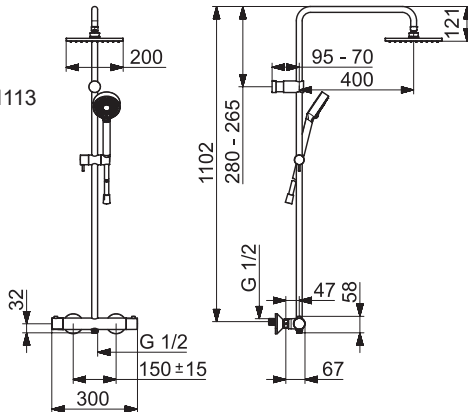

5814 9113

I (ISO 3822)
EN 1111, EN 1112, EN 1113
50 - 1000 kPa
0.2 / 0.23 l/s (300 kPa)
265 kPa (0.2 l/s)
max. +80°C