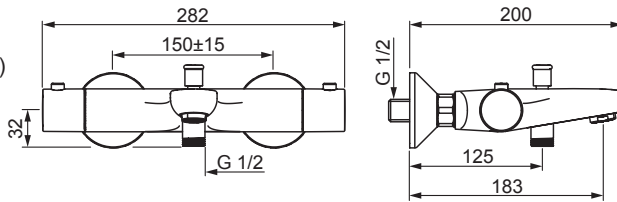

HANSA**UNITA**

Installation and maintenance guide

5813 0101

I (ISO 3822)
EN 1111
100 - 1000 kPa
0.17 l/s (Eco)
0.32 l/s (300 kPa)
max. +80°C

mpi.hansa.com/58130101

5837 2101

I (ISO 3822)
EN 1111
100 - 1000 kPa
0.34 / 0.32 l/s (300 kPa)
max. +80°C

mpi.hansa.com/58372101

5813 0001

I (ISO 3822)
EN 1111
100 - 1000 kPa
0.32 l/s (300 kPa)
130 kPa (0.2 l/s)
max. +80°C

mpi.hansa.com/58130001

5814 9203

I (ISO 3822)
 EN 1111, EN 1112, EN 1113
 50 - 1000 kPa
 0.2 / 0.23 l/s (300 kPa)
 265 kPa (0.2 l/s)
 max. +80°C