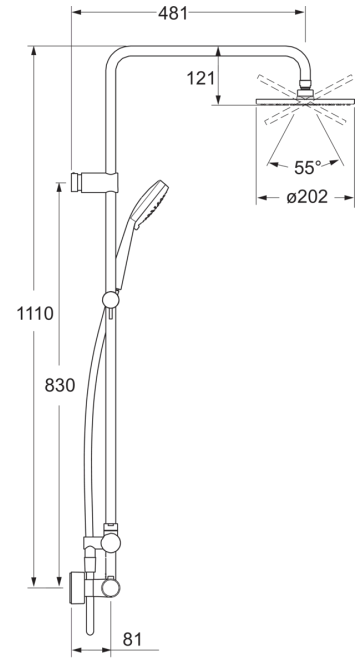

Ersatzteile