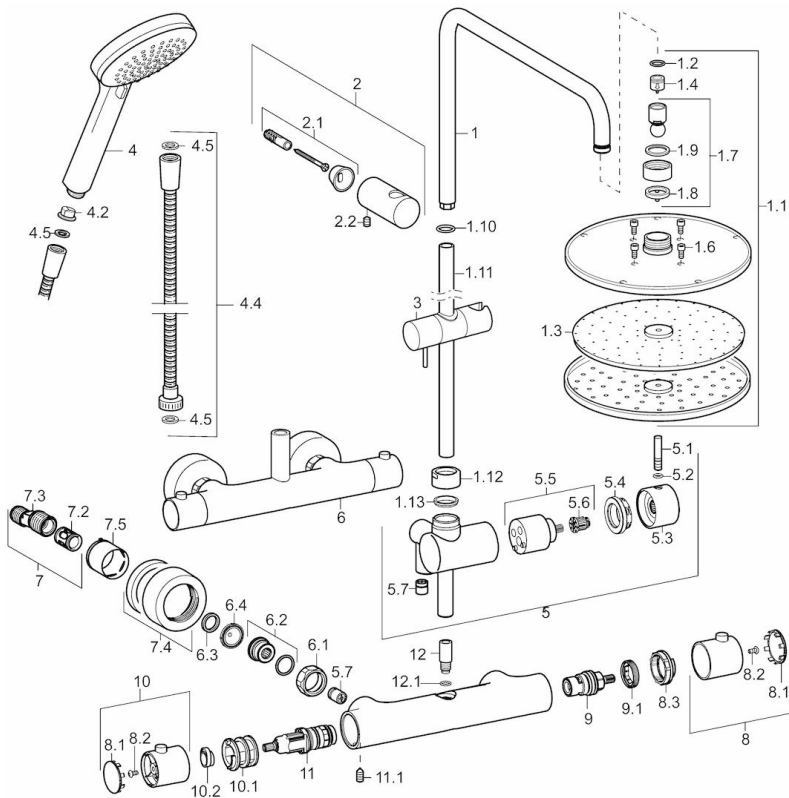

### SP58149103

	Name	Art.-Nr.
1	Brausearm ohne Kopfbrause	59913810
1.1	Kopfbrause, d 200 mm	59913747
1.3	Düsenplatte, d 200 mm, (-2019)	59913751
1.5	Durchflussbegrenzer	59913753
1.6	Schraube	59913754
1.10	O-Ringsatz	59913808
1.11	Brauserohr	59913858
1.12	Nuss	59913821
1.13	O-Ringsatz	59913808
2	Wandbefestigung	59913859
2.1	Befestigungssatz	59913812
2.2	Schraube, M5x8, SW2.5	59904755
3	Schieber	59913755
4	Handbrause, d 100 mm	44330100
4.2	Sieb	59906859
4.4	Schlauch, L=1250	44120400
4.5	Dichtungsring, d 21x12x2	59912304
5	Umstellkörper komplett	59913857
5.1	Stift, M6, 21 mm	59913284
5.2	O-Ring, d 3x1.5	59913100
5.3	Griff	59913817
5.4	Gegenmutter, M37x1, AF30	59912111
5.5	Umsteller, automatisch	59913818
5.6	Adapter Weiss	59910235
5.7	Rückflussverhinderer	59905714
6	Brausebatterie, (-2018)	59913856
6.1	Anschlussmutter, G3/4, AF 30	59902230
6.2	Anschlussnippel	59911075
6.3	Dichtung, 23.9x15.2x2	59902689
6.4	Schmutzfilter, G3/4	59911076
7	Exzenter-Anschluss, G3/4 x G1/2	59910254
7.2	Schalldämpfer	59904792
7.4	Rosette	59913432
7.5	Abdeckhülse	59912651
8	Absperrgriff	59913854
8.1	Abdeckung	59913850
8.2	Schraube, M4x8	59913851
8.3	Temperaturanschlag	59913465
9	Oberteil, 1/2", 180°	59911103
9.1	Ring	59913469
10	Temperatureinstellgriff	59913852
10.1	Temperaturanschlag	59913853
10.2	Temperaturanschlag	59913825
11	Thermostatkartusche, 2,7	59913823
11.1	Schraube, M6 x 9,5	59901609
12	Gewindenippel, M10 x 1	59913855
12.1	O-Ring, d 8,1 X d 1,6 <span style="background-color: #cccccc; padding: 2px;">Ausgelaufen</span>	59910692