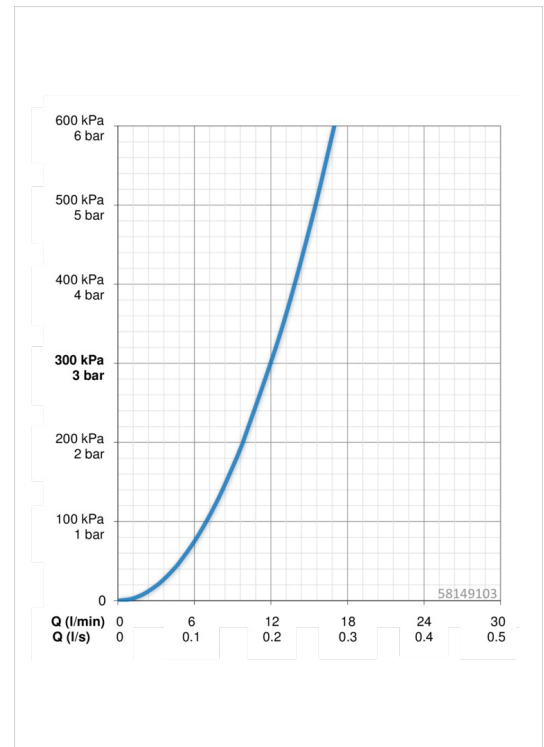

Vorschriften

EN Standard	EN 1111
Geräuschklasse	I (ISO 3822)