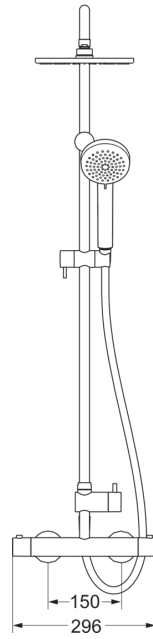

Ersatzteile