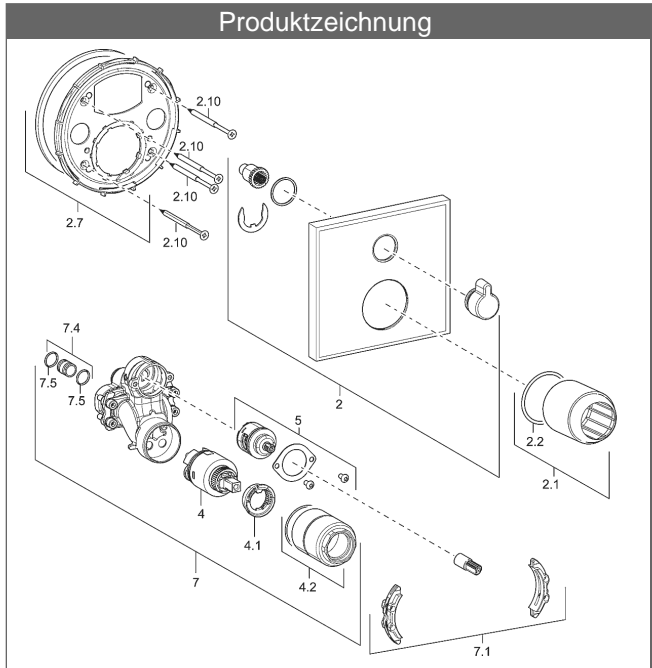

Durchflussmenge: 22/21 l/min (Auslauf/Brause), gemessen bei 3 bar Fließdruck

- Befestigung der Funktionseinheit mit Schrauben
- manuelle Umstellung Wanne/Brause
- mit keramischer Umstellung für druckunabhängige Funktion
- passende Hebel bitte separat bestellen
- Dekorset bestehend aus:
 - Hülse und Wandrosette
 - Rosette quadratisch, 150x150mm
 - Rosettenträger

Variante	Art.-Nr.
verchromt	40529073

passend zu Einbaukörper 4000 / 4001

Sicherungseinrichtung Typ HD nach DIN EN 15096 zum Nachrüsten (59 914059)

Produktbild

Produktzeichnung

Produktzeichnung

Produktzeichnung

Zugehörige Produkte

Produktbild:	Beschreibung:	Artikelnummer:
	<p>Hebel HANSALIGNA verchromt</p>	59913650
	<p>HANSASTECLA Hebelkappe</p>	59913271
	<p>HANSASTECLA Pin-Bedienungshebel</p>	59913272
	<p>Hebel HANSARONDA komplett verchromt ab 6/2011</p>	59913761
	<p>Hebel HANSAFORM komplett verchromt</p>	59913828
	<p>HANSAMIX Extrahebel für HANSAVAROX passend zu HANSAVAROX Funktionseinheiten</p>	verchromt 01883583