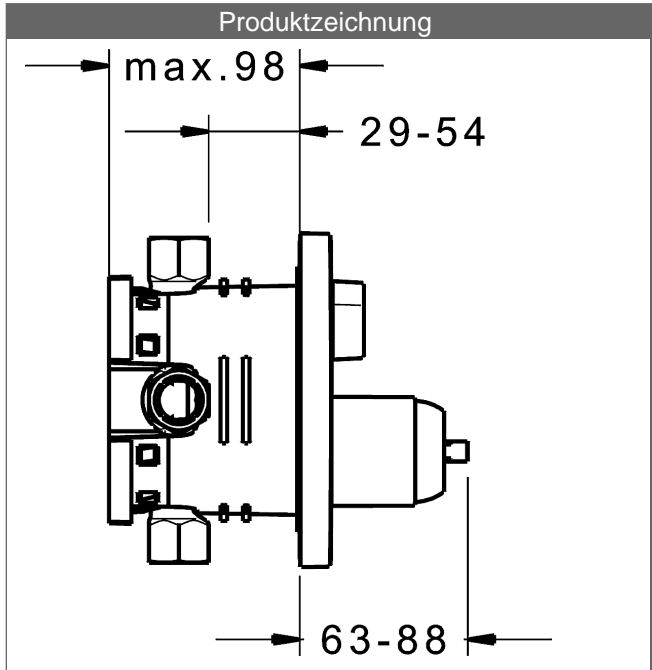

Durchflussmenge: 22/21 l/min (Auslauf/Brause), gemessen bei 3 bar Fließdruck

- Befestigung der Funktionseinheit mit Schrauben
- manuelle Umstellung Wanne/Brause
- mit keramischer Umstellung für druckunabhängige Funktion
- passende Hebel bitte separat bestellen
- Dekorset bestehend aus:
 - Hülse und Wandrosette
 - Rosette quadratisch, 150x150mm
 - Rosettenträger

HANSA Steuerpatrone classic 3.5

Produktnummer: 59913075

Anzahl in Stückliste: 1

(-) Keramikscheiben mit integrierten Fettdepots

(-) einstellbare Heißwassersperre

(-) einstellbare Wassermengenbegrenzung bis ca. 6 l/min

Variante	Art.-Nr.
verchromt	40529073

passend zu Einbaukörper 4000 / 4001

Sicherungseinrichtung Typ HD nach DIN EN 15096 zum Nachrüsten (59 914059)

Produktbild

Produktzeichnung

Produktzeichnung

Produktzeichnung

Zugehörige Produkte

Produktbild:	Beschreibung:	Artikelnummer:
	<p>Hebel HANSALIGNA verchromt</p>	59913650
	<p>HANSASTECLA Hebelkappe</p>	59913271
	<p>HANSASTECLA Pin-Bedienungshebel</p>	59913272
	<p>Hebel HANSARONDA komplett verchromt ab 6/2011</p>	59913761
	<p>Hebel HANSAFORM komplett verchromt</p>	59913828
	<p>HANSAMIX Extrahebel für HANSAVAROX passend zu HANSAVAROX Funktionseinheiten</p>	verchromt 01883583