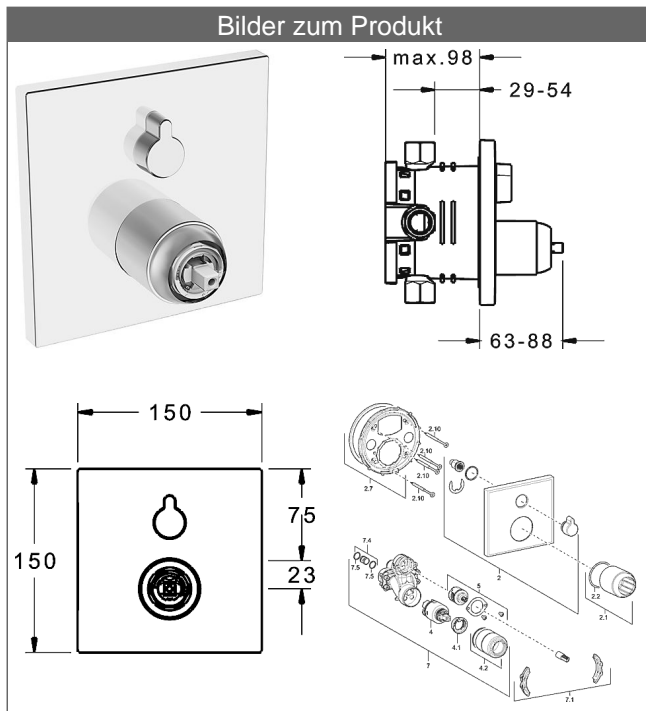

HANSA Fertigmontageset mit Funktionseinheit Einhand-Wannen-Batterie

ohne Bedienhebel

passend zu HANSAVAROX Einbaukörper

zu HANSALIGNA, HANSASTECLA, HANSARONDA, HANSAFORM, HANSADISC, HANSATWIST, HANSAVANTIS, HANSAPINTO, HANSAPRIMO, HANSAPOLO, HANSAPICO

mit manueller Umstellung

schraubenlose Rosette

Beschreibung

HANSA Fertigmontageset mit Funktionseinheit
Einhand-Wannen-Batterie
ohne Bedienhebel
passend zu HANSAVAROX Einbaukörper
zu HANSALIGNA, HANSASTECLA, HANSARONDA,
HANSAFORM, HANSADISC, HANSATWIST, HANSAVANTIS,
HANSAPINTO, HANSAPRIMO, HANSAPOLO, HANSAPICO
mit manueller Umstellung
schraubenlose Rosette

Durchflussmenge: 22/21 l/min (Auslauf/Brause), gemessen bei 3 bar Fließdruck

- Befestigung der Funktionseinheit mit Schrauben
- manuelle Umstellung Wanne/Brause
- mit keramischer Umstellung für druckunabhängige Funktion
- passende Hebel bitte separat bestellen
- Dekorset bestehend aus:
 - Hülse und Wandrosette
 - Rosette quadratisch, 150x150mm
 - Rosettenträger

HANSA Steuerpatrone classic 3.5

Produktnummer: 59913075

Anzahl in Stückliste: 1

(-) Keramikscheiben mit integrierten Fettdepots

(-) einstellbare Heißwassersperre

(-) einstellbare Wassermengenbegrenzung bis ca. 6 l/min