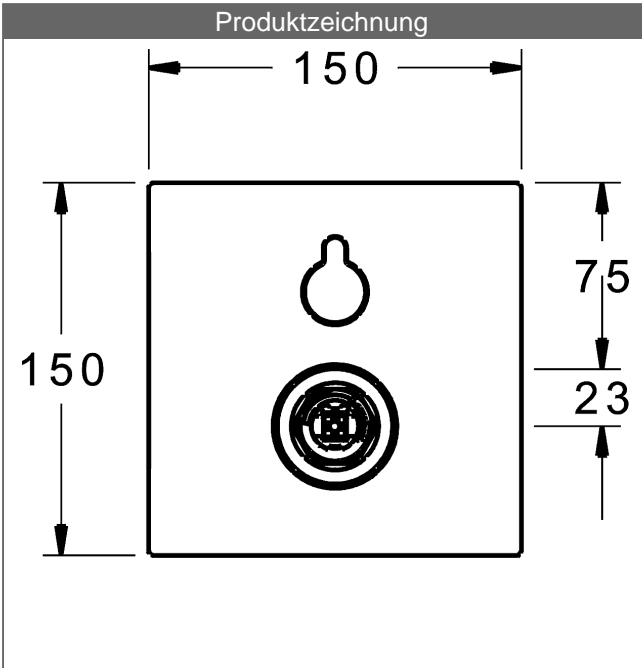

Durchflussmenge: 22/21 l/min (Auslauf/Brause), gemessen bei 3 bar Fließdruck

- Befestigung der Funktionseinheit mit Schrauben
- manuelle Umstellung Wanne/Brause
- mit keramischer Umstellung für druckunabhängige Funktion
- passende Hebel bitte separat bestellen
- Dekorset bestehend aus:
 - Hülse und Wandrosette
 - Rosette quadratisch, 150x150mm
 - Rosettenträger

HANSA Steuerpatrone classic 3.5

Produktnummer: 59913075

Anzahl in Stückliste: 1

(-) Keramikscheiben mit integrierten Fettdepots

(-) einstellbare Heißwassersperre

(-) einstellbare Wassermengenbegrenzung bis ca. 6 l/min

Variante	Art.-Nr.
verchromt	40529073

passend zu Einbaukörper 4000 / 4001

Sicherungseinrichtung Typ HD nach DIN EN 15096 zum Nachrüsten (59 914059)

Produktbild

Produktzeichnung

Produktzeichnung

Produktzeichnung

Zugehörige Produkte

Produktbild:	Beschreibung:	Artikelnummer:
	<p>Hebel HANSALIGNA verchromt</p>	59913650
	<p>HANSASTECLA Hebelkappe</p>	59913271
	<p>HANSASTECLA Pin-Bedienungshebel</p>	59913272
	<p>Hebel HANSARONDA komplett verchromt ab 6/2011</p>	59913761
	<p>Hebel HANSAFORM komplett verchromt</p>	59913828
	<p>HANSAMIX Extrahebel für HANSAVAROX passend zu HANSAVAROX Funktionseinheiten</p>	verchromt 01883583