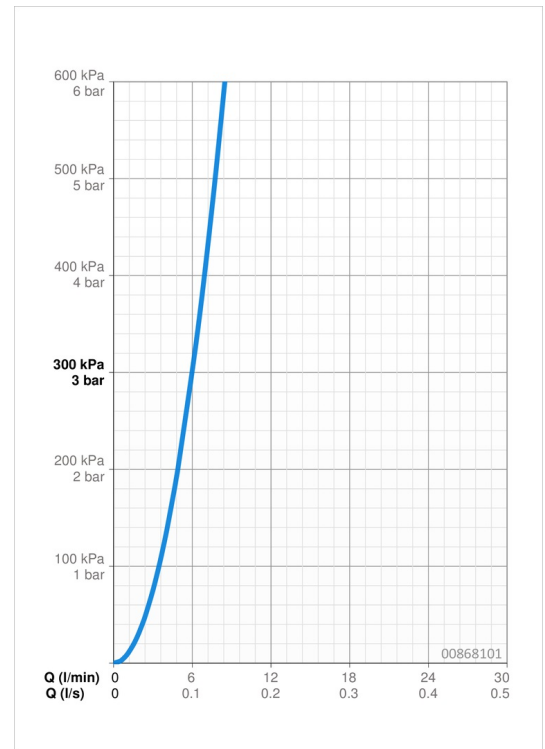

EAN: 4015474564732
static.hansa.com/00868101

- öffentliche & halböffentliche Bereiche
- Einhebelmischer
- Wandmontage
- Chrom
- Feststehender Auslauf
- CASCADE® Strahlregler
- Einhandbedienhebel/Griff
- Oberteil mit keramischen Dichtscheiben zur Wassermengeneinstellung für einen Abgang
- 1 Zuleitung, für Kalt- oder Mischwasser

Technische Daten

Durchflusseigenschaften

Durchfluss bei 3 bar **6.0 l/min**

Technische Eigenschaften

DN-Größe (Nennmaß) **DN15**
Warmwasserversorgung **max. +80°C**
Arbeitsdruck **0.5-10 bar**
Anschlussgröße **G1/2**
Projection **106 mm**
Werkstoff **Messing**

Vorschriften

EN Standard **EN 817**
Geräuschklasse **I (ISO 3822)**

Zulassungen und Deklarationen

ABP **P-IX 29551/IZ**