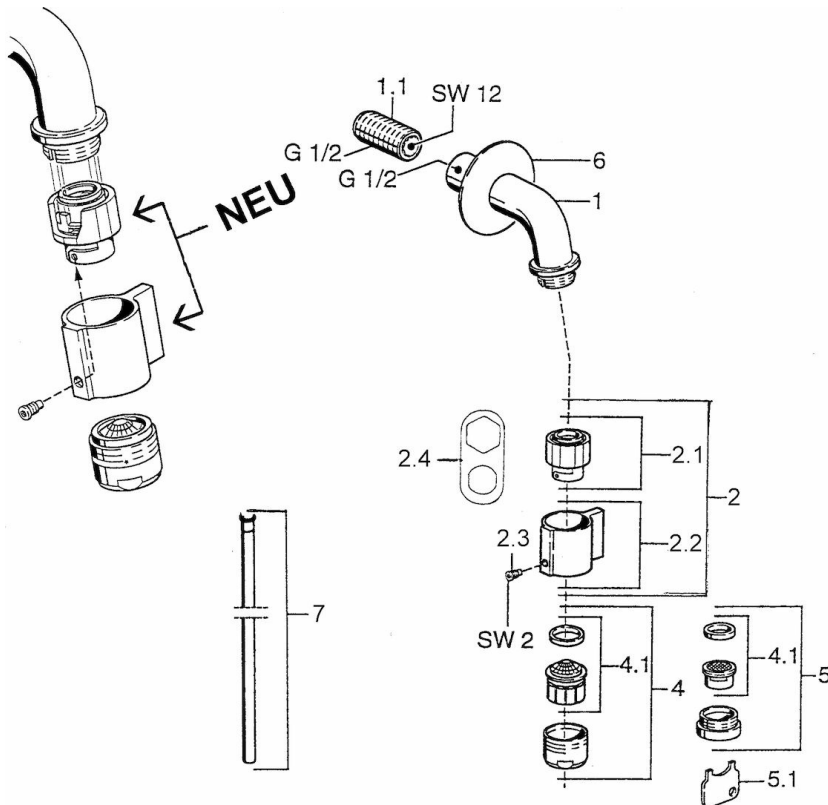

EAN: 4015474564732
static.hansa.com/00868101

- öffentliche & halböffentliche Bereiche
- Einhebelmischer
- Wandmontage
- Chrom
- Feststehender Auslauf
- CASCADE® Strahlregler
- Einhandbedienhebel/Griff
- Oberteil mit keramischen Dichtscheiben zur Wassermengeneinstellung für einen Abgang
- 1 Zuleitung, für Kalt- oder Mischwasser

Technische Daten

Durchflusseigenschaften

Durchfluss bei 3 bar **6.0 l/min**

Technische Eigenschaften

DN-Größe (Nennmaß) **DN15**
 Warmwasserversorgung **max. +80°C**
 Arbeitsdruck **0.5-10 bar**
 Anschlussgröße **G1/2**
 Projection **106 mm**
 Werkstoff **Messing**

Vorschriften

EN Standard **EN 817**
 Geräuschklasse **I (ISO 3822)**

Zulassungen und Deklarationen

ABP **P-IX 29551/IZ**

Ersatzteile

SP00868101

	Name	Art.-Nr.
1.1	Anschlussnippel	59905534
2	Oberteil, (1999-) Weiss Ausgelaufen	59911775
2	Oberteil, (1999-)	59911780
2.1	Oberteil, (1999-)	59911777
2.2	Hebel, (1999-)	59911781
2.3	Befestigungsschraube, M4, SW2	59911778
2.4	Werkzeug	59912334
4	Luftsprudler, M24x1 A Weiss Ausgelaufen	59905419
4	Luftsprudler, M24x1 Z	59906826
4.1	Luftsprudler, M22/24, Z	59906830
5	Luftsprudler, M24x1 A	59905721
5.1	Schlüssel für Luftsprudler	59905789
6	Abdeckkappe	59905678
7	Anschlussrohr Ausgelaufen	59910629