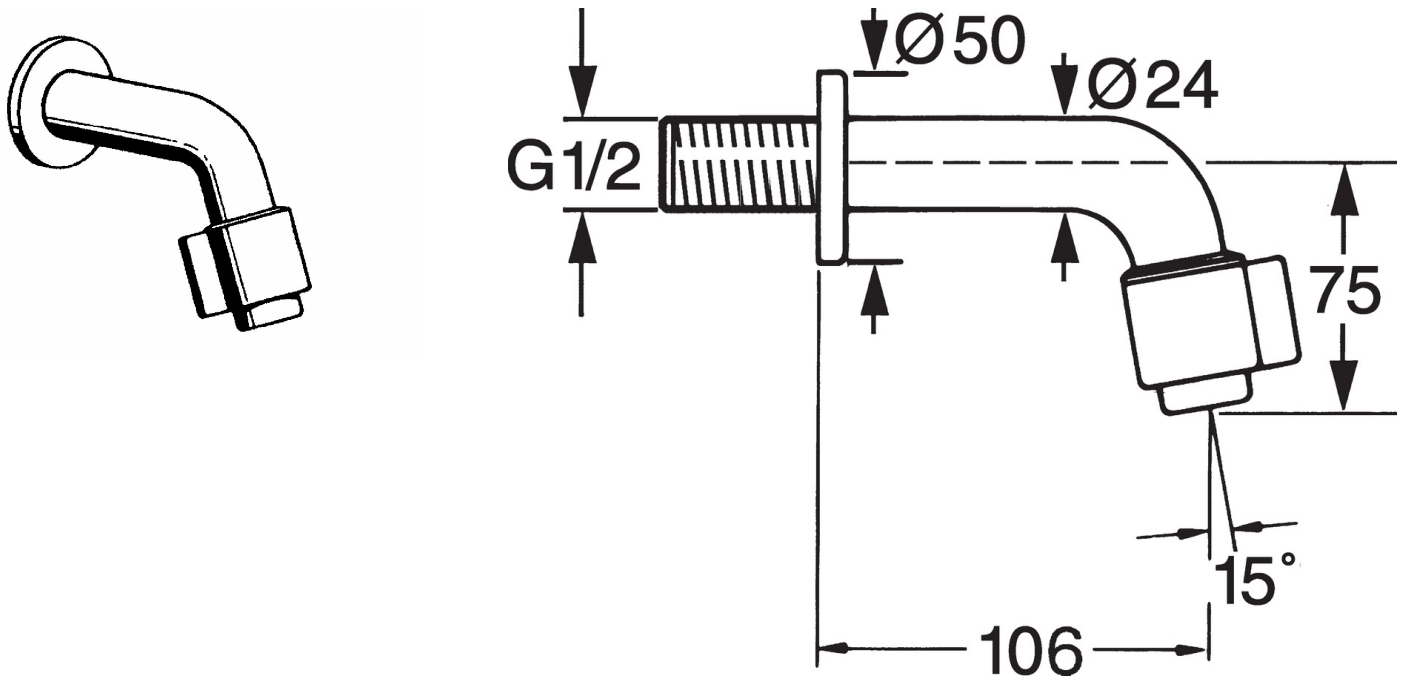

EAN: 4015474564732
static.hansa.com/00868101

- öffentliche & halböffentliche Bereiche
- Einhebelmischer
- Wandmontage
- Chrom
- Feststehender Auslauf
- CASCADE® Strahlregler
- Einhandbedienhebel/Griff
- Oberteil mit keramischen Dichtscheiben zur Wassermengeneinstellung für einen Abgang
- 1 Zuleitung, für Kalt- oder Mischwasser

Technische Daten

Durchflusseigenschaften

Durchfluss bei 3 bar **6.0 l/min**

Technische Eigenschaften

DN-Größe (Nennmaß) **DN15**
 Warmwasserversorgung **max. +80°C**
 Arbeitsdruck **0.5-10 bar**
 Anschlussgröße **G1/2**
 Projection **106 mm**
 Werkstoff **Messing**

Vorschriften

EN Standard **EN 817**
 Geräuschklasse **I (ISO 3822)**

Zulassungen und Deklarationen

ABP **P-IX 29551/IZ**

Ersatzteile

SP00868101

	Name	Art.-Nr.
1.1	Anschlussnippel	59905534
2	Oberteil, (1999-) Weiss Ausgelaufen	59911775
2	Oberteil, (1999-)	59911780
2.1	Oberteil, (1999-)	59911777
2.2	Hebel, (1999-)	59911781
2.3	Befestigungsschraube, M4, SW2	59911778
2.4	Werkzeug	59912334
4	Luftsprudler, M24x1 A Weiss Ausgelaufen	59905419
4	Luftsprudler, M24x1 Z	59906826
4.1	Luftsprudler, M22/24, Z	59906830
5	Luftsprudler, M24x1 A	59905721
5.1	Schlüssel für Luftsprudler	59905789
6	Abdeckkappe	59905678
7	Anschlussrohr Ausgelaufen	59910629