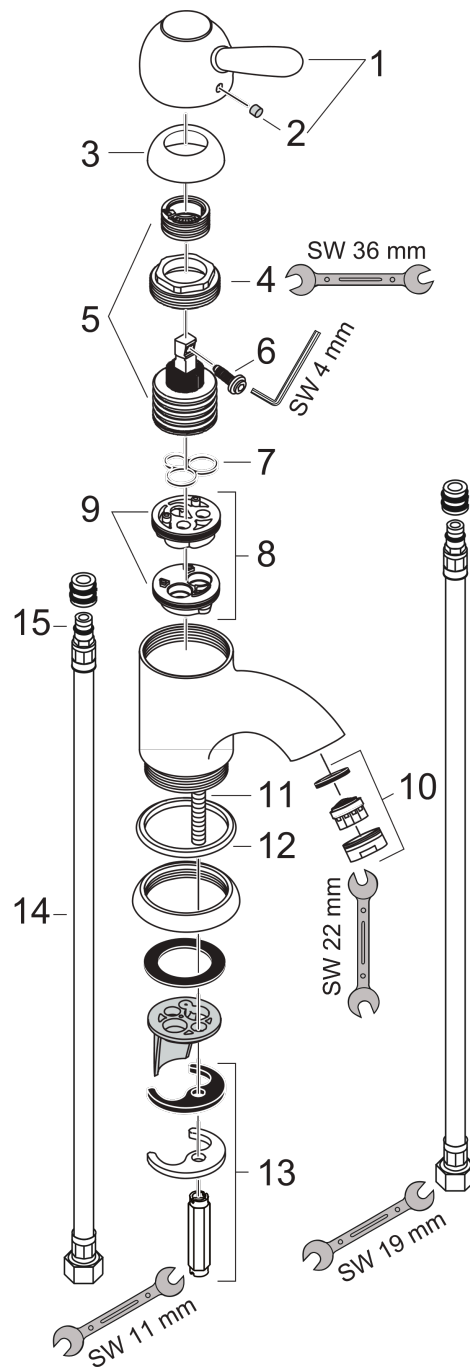

AXOR Carlton
Einhebel-Waschtismischer ohne Zugstange
Oberflächen: **Chrom/Gold Optic** Artikelnummer: **17018090**

Explosionszeichnung

Baujahr: 10/10 - 12/17

AXOR Carlton
Einhebel-Waschtischmischer ohne Zugstange
 Oberflächen: **Chrom/Gold Optic** Artikelnummer: **17018090**

Ersatzteilliste

Baujahr: 10/10 - 12/17

Pos.		Artikelnummer	PG	VE
1	Griff	17092090	16	1
2	Griffstopfen	96338000	1	1
3	Kappe	94192XXX	6	-
4	Mutter	94194000	7	1
5	Kartusche kpl.	92730000	11	1
6	Sicherungsschraube	95140000	2	1
7	Dichtung	95008000	3	1
8	Adapter für Kartusche	97762000	4	1
9	O-Ring 35x2,5	96006000	1	1
10	Luftsprudler M24x1 (5 l/min)	13185990	10	1
11	Schraube M8 x 68	97736000	2	1
12	Dekoring	97957990	11	1
13	Schaftbefestigung kpl.	96016000	8	1
14	Anschlussschlauch 450 mm M8x0,75 G3/8	97206000	8	1
15	O-Ring 7x1,5	98422000	1	1
a	Ablaufventil	94139000	98	1
b	Luftsprudler M24x1 (3,5 l/min)	92508000	9	1
c	Luftsprudler M24x1 (4,5 l/min)	92877000	6	1
d	Luftsprudler schwenkbar M24x1 (5 l/min)	95928000	8	1