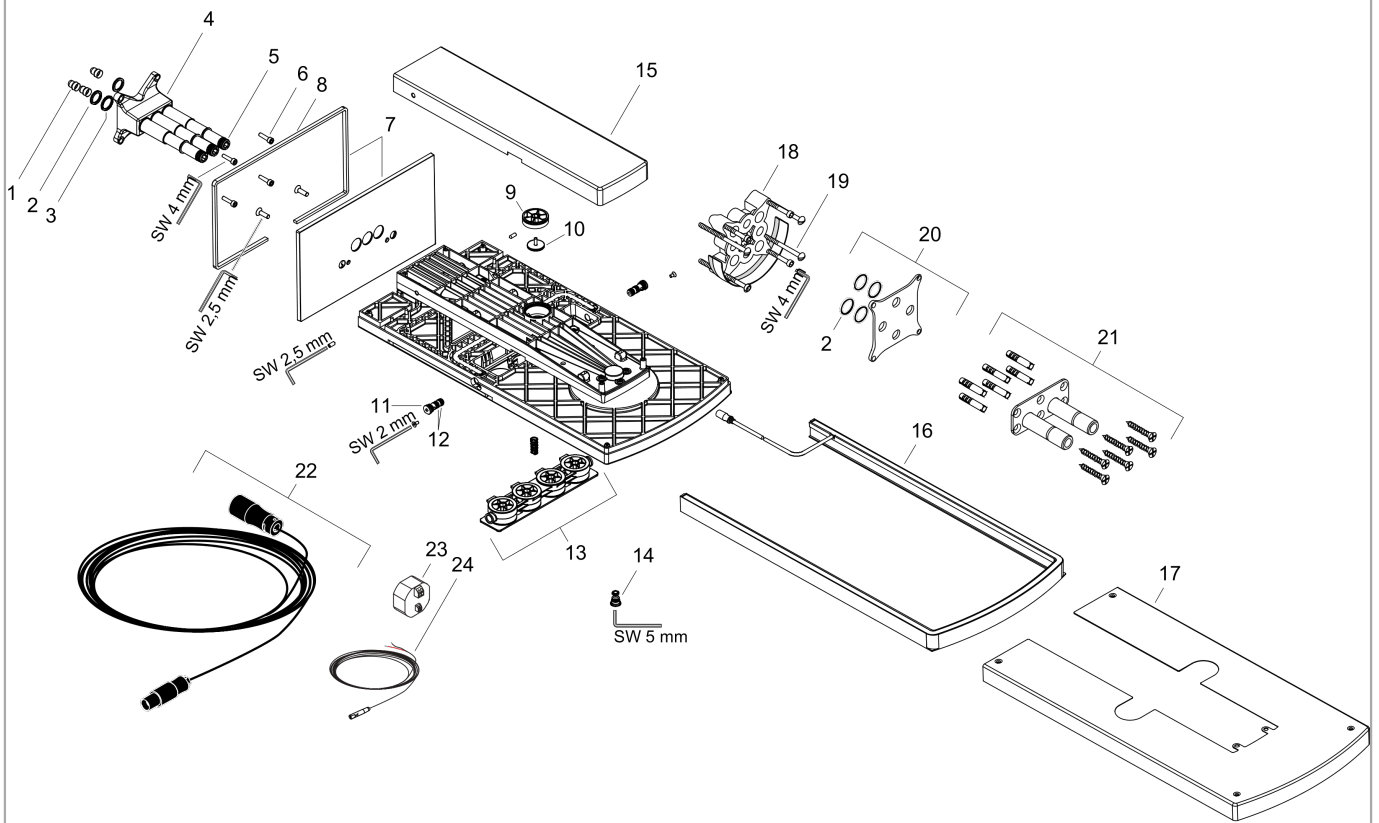

**Raindance Rainfall**  
**Kopfbrause 240 3jet mit Beleuchtung**  
 Oberflächen: **Chrom** Artikelnummer: **28410000**

Explosionszeichnung

Baujahr: 10/12 - 12/18

**Raindance Rainfall**  
**Kopfbrause 240 3jet mit Beleuchtung**  
 Oberflächen: **Chrom** Artikelnummer: **28410000**

## Ersatzteilliste

Baujahr: 10/12 - 12/18

Pos.	Beschreibung	Artikelnummer	PG	VE
1	Schmutzfangsieb	98513000	1	1
2	O-Ring 16x2	98133000	1	1
3	O-Ring 18x2	98181000	2	1
4	Funktionsblock kpl.	95170000	18	1
5	O-Ring 12x2,25	98382000	1	1
6	Schraubenset	96525000	3	1
7	Rosette	92557000	13	1
8	Dichtung	95566000	1	1
9	O-Ring 34x2	98383000	2	1
10	O-Ring 22x1,5	98173000	1	1
11	O-Ring 8x2	98112000	1	1
12	O-Ring 17x1,5	98137000	1	1
13	Whirlstrahleinsatz	98869000	16	1
14	Luftdüse	95794000	8	1
15	Abdeckung	98452000	11	1
16	Leuchtmittel	98330000	22	1
17	Abdeckung	92556000	20	1
18	Verlängerung 25 mm	13595000	98	1
19	Trägerschraubenset	97747000	1	1
20	Ausgleichsset 1°	95521000	16	1
21	Adapter für Ausstellungsmontage	98990000	98	1
22	Verlängerungskabel-Satz 5 m	95997000	17	1
23	Transformator	95585000	16	1
24	Kabel für Beleuchtung (12 V)	98331000	16	1