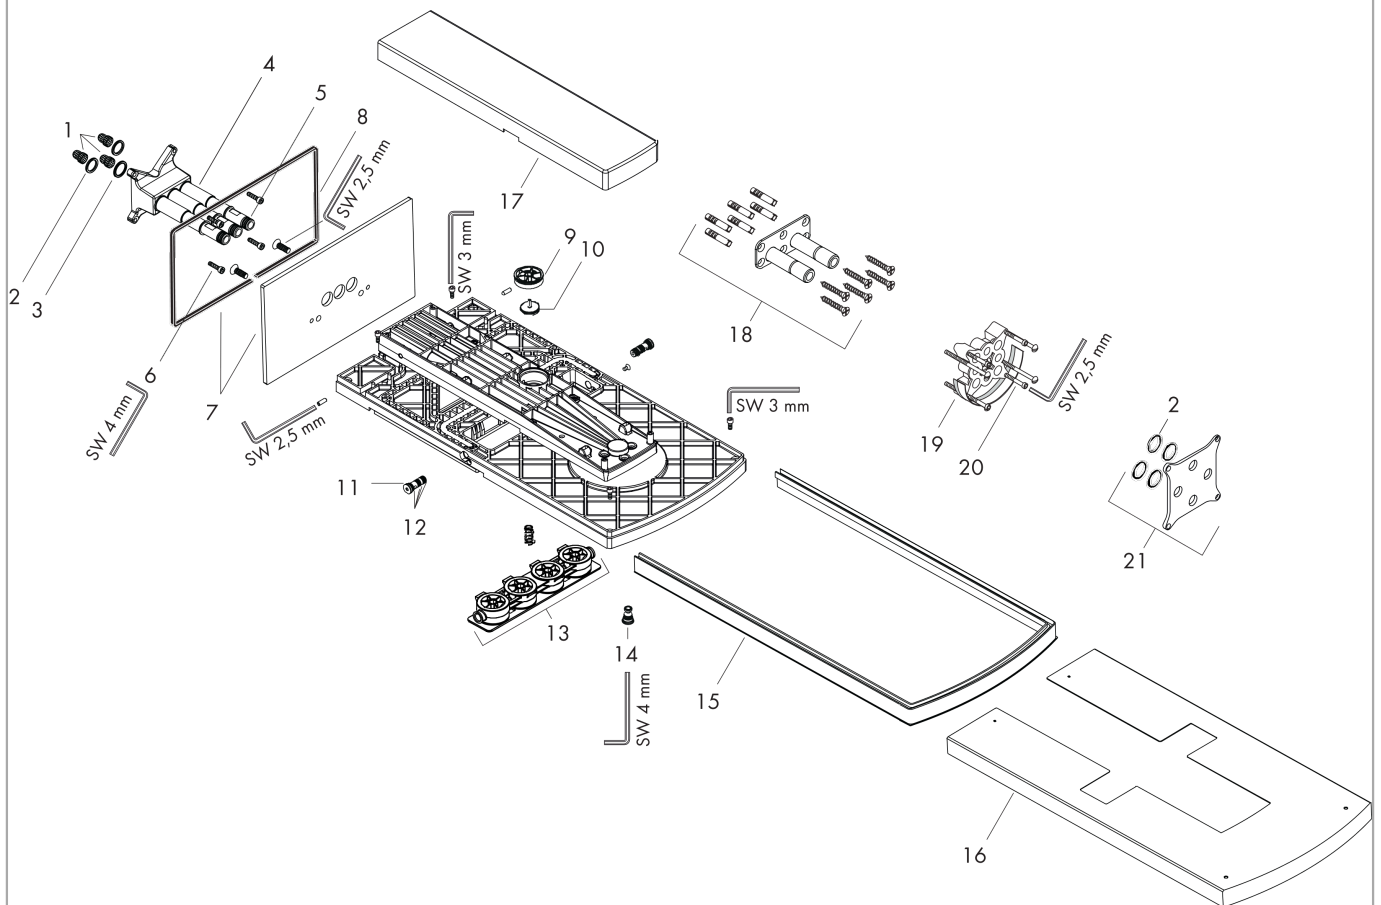

**Raindance Rainfall**  
**Kopfbrause 240 3jet ohne Beleuchtung**  
 Oberflächen: **Chrom** Artikelnummer: **28411000**

Explosionszeichnung

Baujahr: 10/12 - 12/18

**Raindance Rainfall**  
**Kopfbrause 240 3jet ohne Beleuchtung**  
 Oberflächen: **Chrom** Artikelnummer: **28411000**

## Ersatzteilliste

Baujahr: 10/12 - 12/18

| Pos. | Beschreibung                    | Artikelnummer | PG | VE |
|------|---------------------------------|---------------|----|----|
| 1    | Schmutzfangsieb                 | 98513000      | 1  | 1  |
| 2    | O-Ring 16x2                     | 98133000      | 1  | 1  |
| 3    | O-Ring 18x2                     | 98181000      | 2  | 1  |
| 4    | Funktionsblock kpl.             | 95170000      | 18 | 1  |
| 5    | O-Ring 12x2,25                  | 98382000      | 1  | 1  |
| 6    | Schraubenset                    | 96525000      | 3  | 1  |
| 7    | Rosette                         | 92557000      | 13 | 1  |
| 8    | Dichtung                        | 95566000      | 1  | 1  |
| 9    | O-Ring 34x2                     | 98383000      | 2  | 1  |
| 10   | O-Ring 22x1,5                   | 98173000      | 1  | 1  |
| 11   | O-Ring 8x2                      | 98112000      | 1  | 1  |
| 12   | O-Ring 7x1,5                    | 98422000      | 1  | 1  |
| 13   | Whirlstrahleinsatz              | 98869000      | 16 | 1  |
| 14   | Luftdüse                        | 95794000      | 8  | 1  |
| 15   | Zierleiste                      | 92558000      | 14 | 1  |
| 16   | Abdeckung                       | 92556000      | 20 | 1  |
| 17   | Abdeckung                       | 98452000      | 11 | 1  |
| 18   | Adapter für Ausstellungsmontage | 98990000      | 98 | 1  |
| 19   | Verlängerung 25 mm              | 13595000      | 98 | 1  |
| 20   | Trägerschraubenset              | 97747000      | 1  | 1  |
| 21   | Ausgleichsset 1°                | 95521000      | 16 | 1  |
| a    | Grundset                        | 01800180      | 98 | 1  |