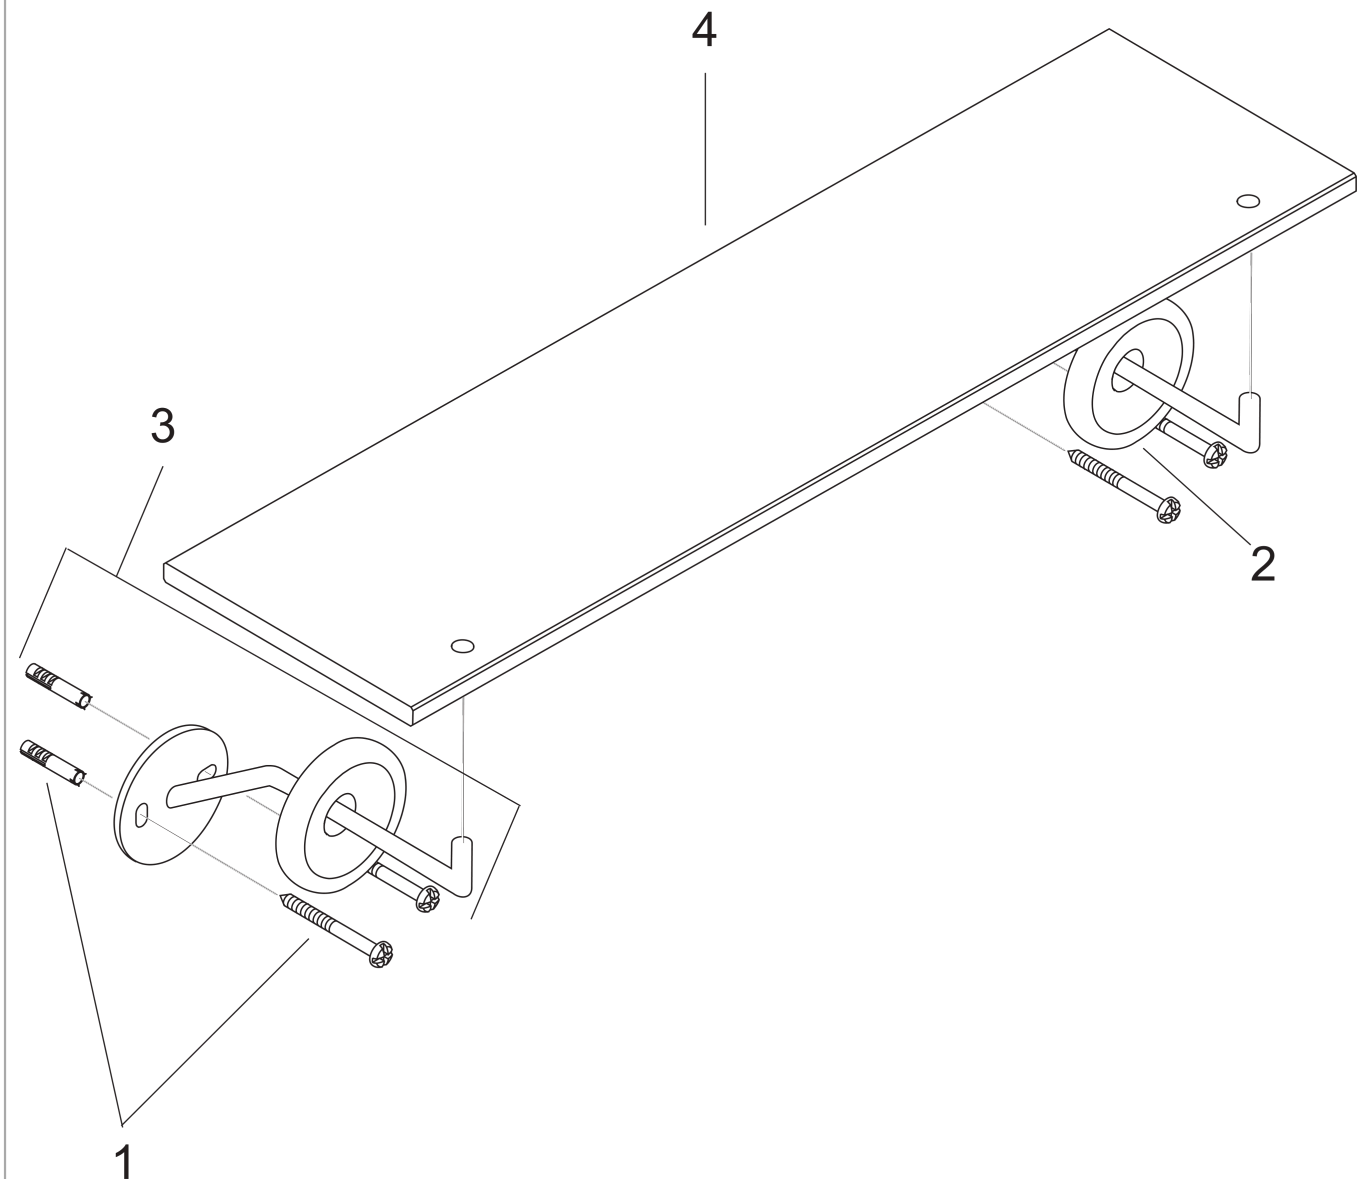

AXOR Starck
Glasablage
Oberflächen: **Chrom** Artikelnummer: **40860000**

Explosionszeichnung

Baujahr: 01/96 - 12/13

AXOR Starck
Glasablage
Oberflächen: **Chrom** Artikelnummer: **40860000**

Ersatzteilliste

Baujahr: **01/96 - 12/13**

Pos.		Artikelnummer	PG	VE
1	Befestigungsteile	40916000	2	1
2	Rosette	97519000	9	1
3	Halteelement kpl.	40869000	16	1
4	Glasablage	40870000	14	1