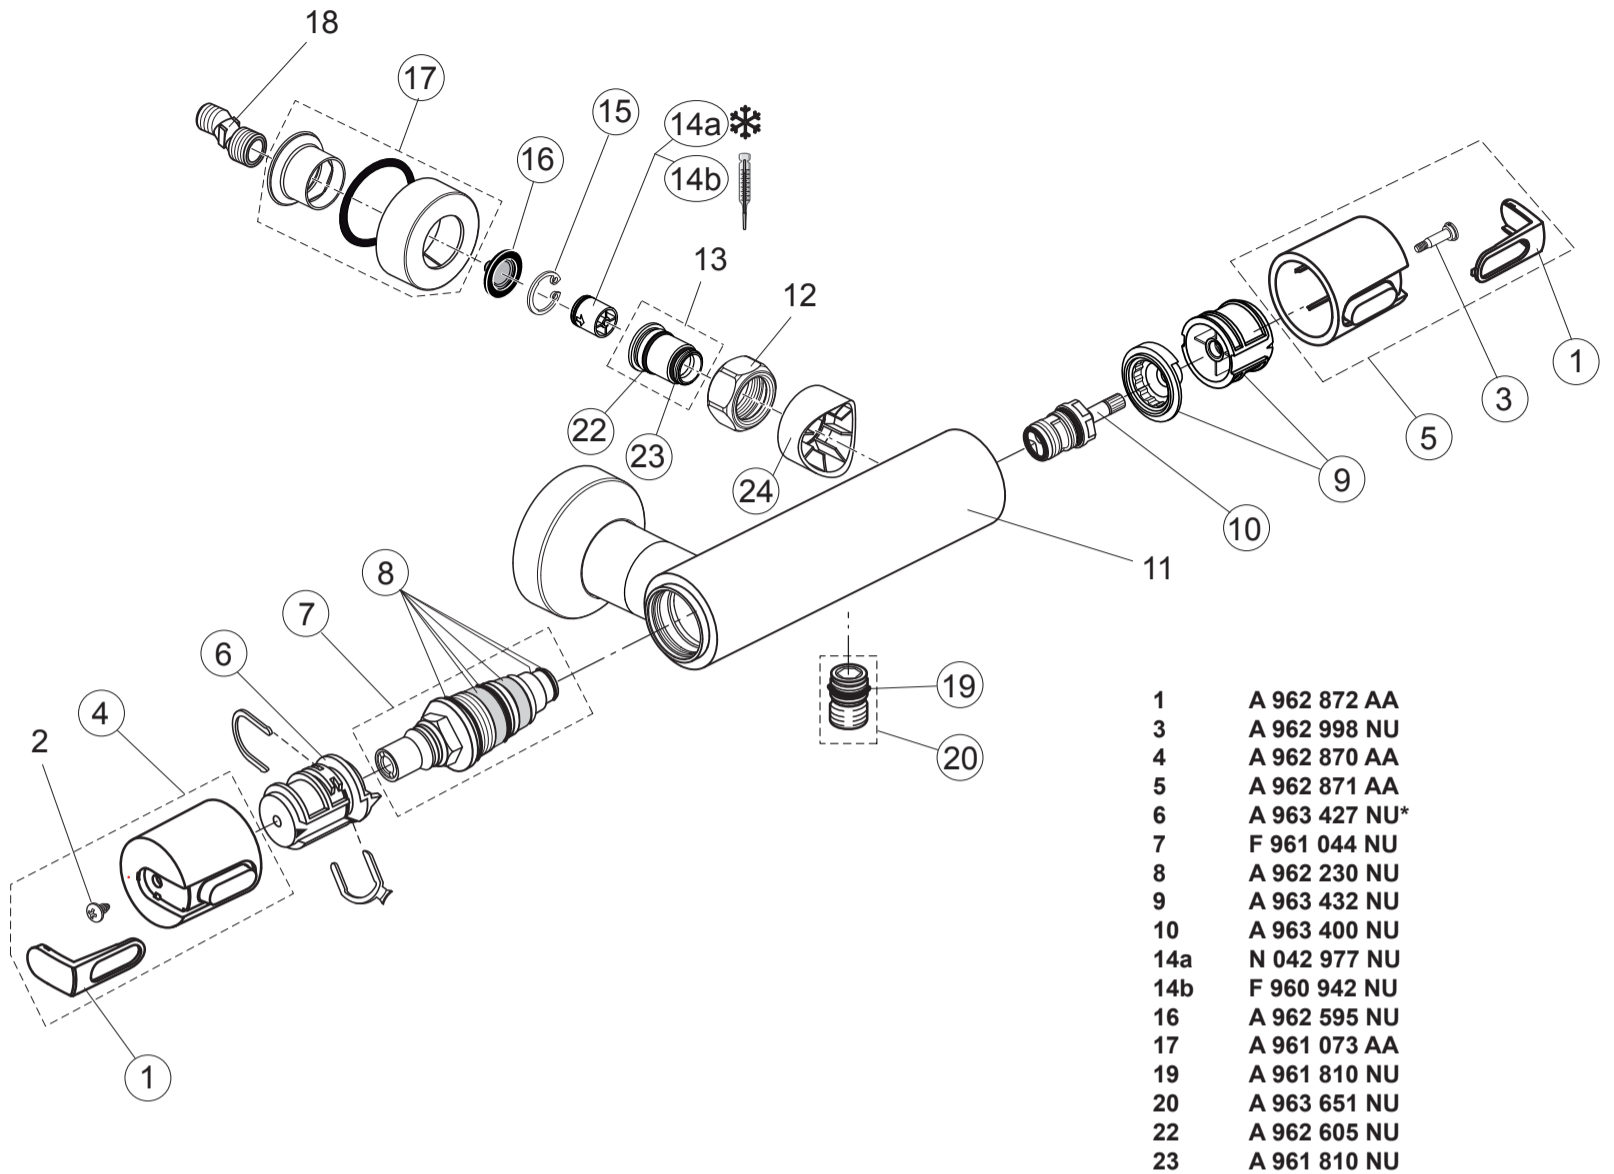

Spare Parts / Ersatzteile / Pièces de recharge / Pezzi di Ricambio / Piezas de requesto /
Parte de reposição / Reserveonderdelen / Reservdelar / Reservedeler / Varaosat /
Vraosat / Varahlutir / Ανταλλακτικά / Yedek Parçalar / Náhradní díly / Náhradné diely /
Nadomestni deli / Резервни части / Запчасти / Części Zapasowe / Piese de schimb
/ Rendelhető alkatrészek / Запасні частини / Reservni delovi / Резервни делови /
Резервни делови / Atsarginių dalių / Tellitavad varuosad / Rezervju daļu

CERATHERM 100
A 4618 .. A 4620 .. A 4622 ..

0118 / A 866 232
(+ A 865 612)
Made in Germany