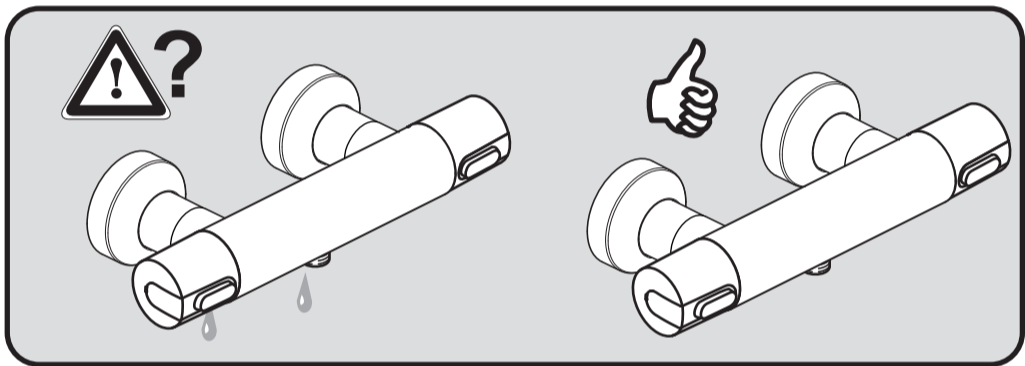

www.idealstandardinternational.com

	<b>P</b> bar		MAX. 10		5		<b>Q</b> (3 bar)
	<b>T</b> °C		MAX. 80		65		l/min
					40		20,5