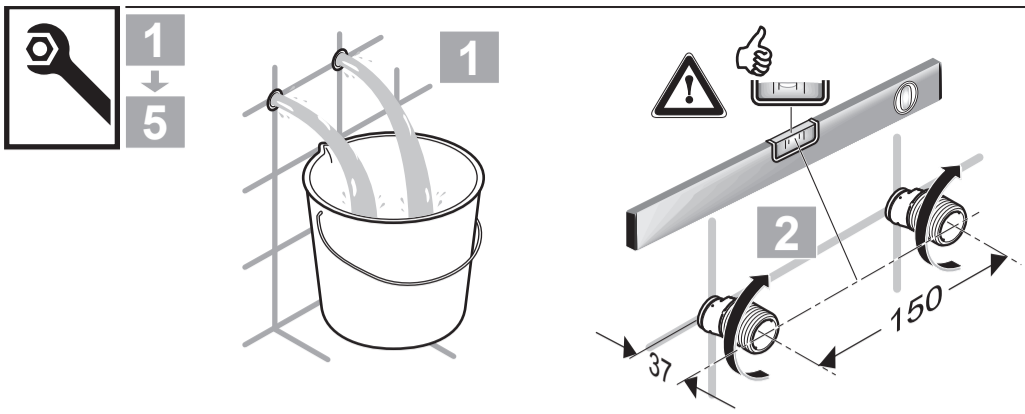

www.idealstandardinternational.com

	<b>P</b> bar		MAX. 10		5		<b>Q</b> (3 bar)
	<b>T</b> °C		MAX. 80		65		l/min
					40		20,5