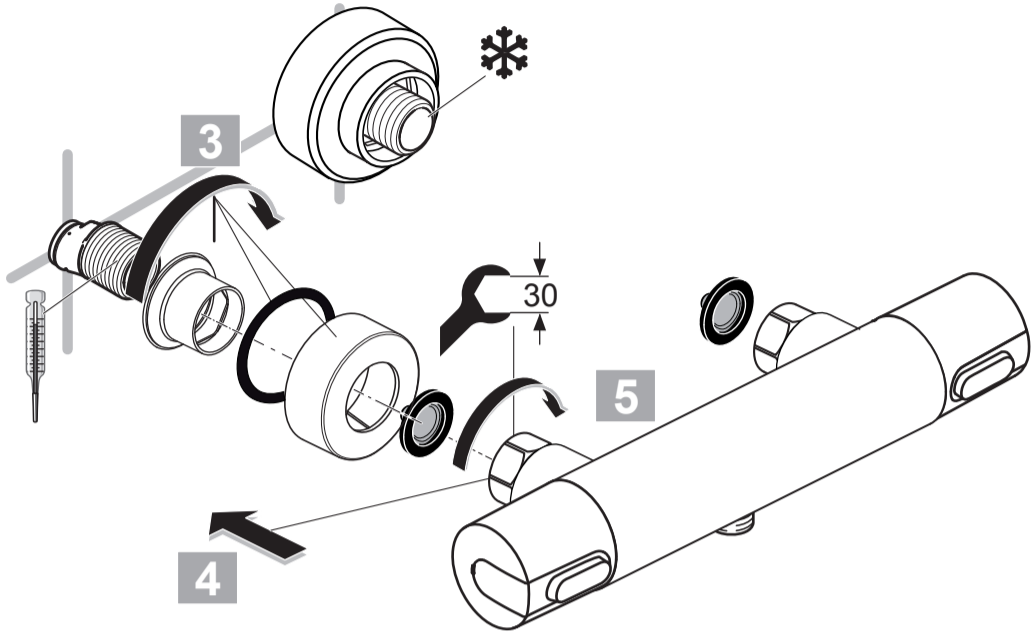

www.idealstandardinternational.com

	<b>P</b> bar		MAX. 10		5		<b>Q</b> (3 bar)
	<b>T</b> °C		MAX. 80		65		l/min
					40		20,5