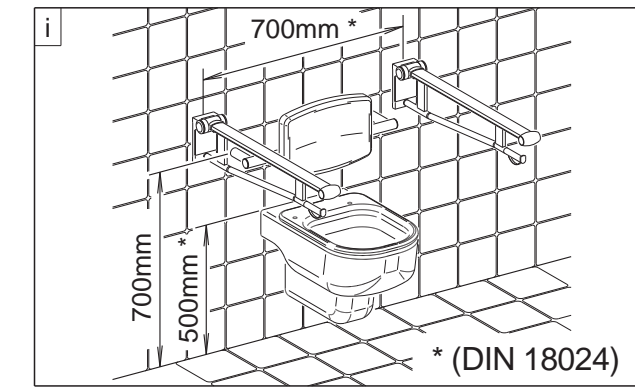

Collection Plan

34979 Rückenlehne, Backrest, Dossier, Rugleuning, Spalliera

Teile - Nr.: 55503

550 mm

Bohrschablone, Drill template, Gabarit de percage, Boormal, Sagoma per forare

Ø 12 mm