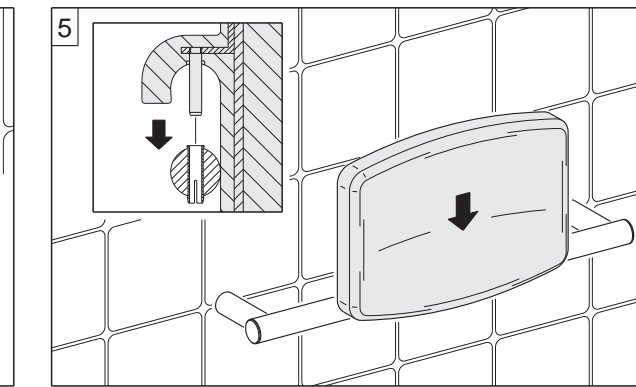

Collection Plan

34979 Rückenlehne, Backrest, Dossier, Rugleuning, Spalliera

Teile - Nr.: 55503

550 mm

Bohrschablone, Drill template, Gabarit de percage, Boormal, Sagoma per forare

Ø 12 mm