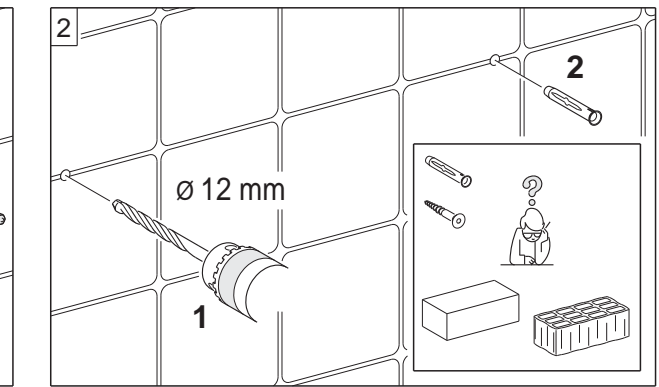

Collection Plan

34979 Rückenlehne, Backrest, Dossier, Rugleuning, Spalliera

Teile - Nr.: 55503

550 mm

Bohrschablone, Drill template, Gabarit de percage, Boormal, Sagoma per forare

Ø 12 mm