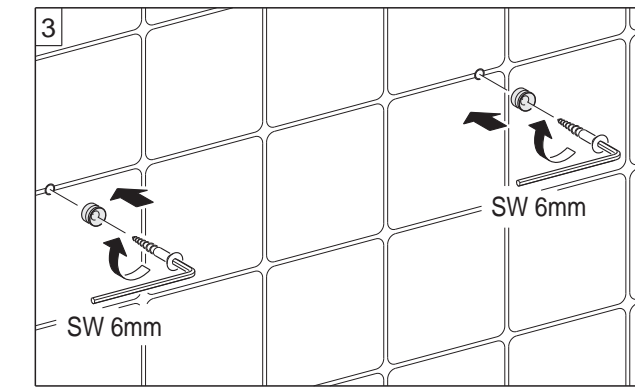

Collection Plan

34979 Rückenlehne, Backrest, Dossier, Rugleuning, Spalliera

Teile - Nr.: 55503

550 mm

Bohrschablone, Drill template, Gabarit de percage, Boormal, Sagoma per forare

Ø 12 mm