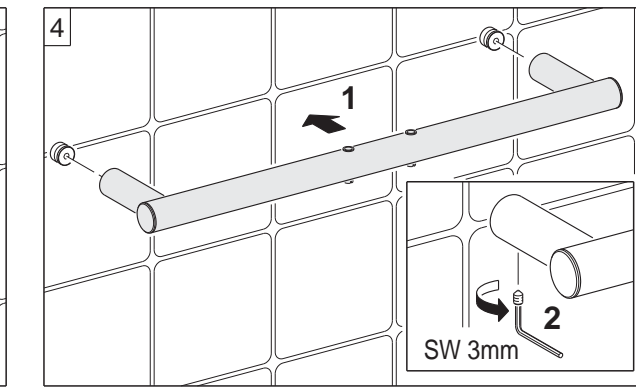

Collection Plan

34979 Rückenlehne, Backrest, Dossier, Rugleuning, Spalliera

Teile - Nr.: 55503

550 mm

Bohrschablone, Drill template, Gabarit de percage, Boormal, Sagoma per forare

Ø 12 mm