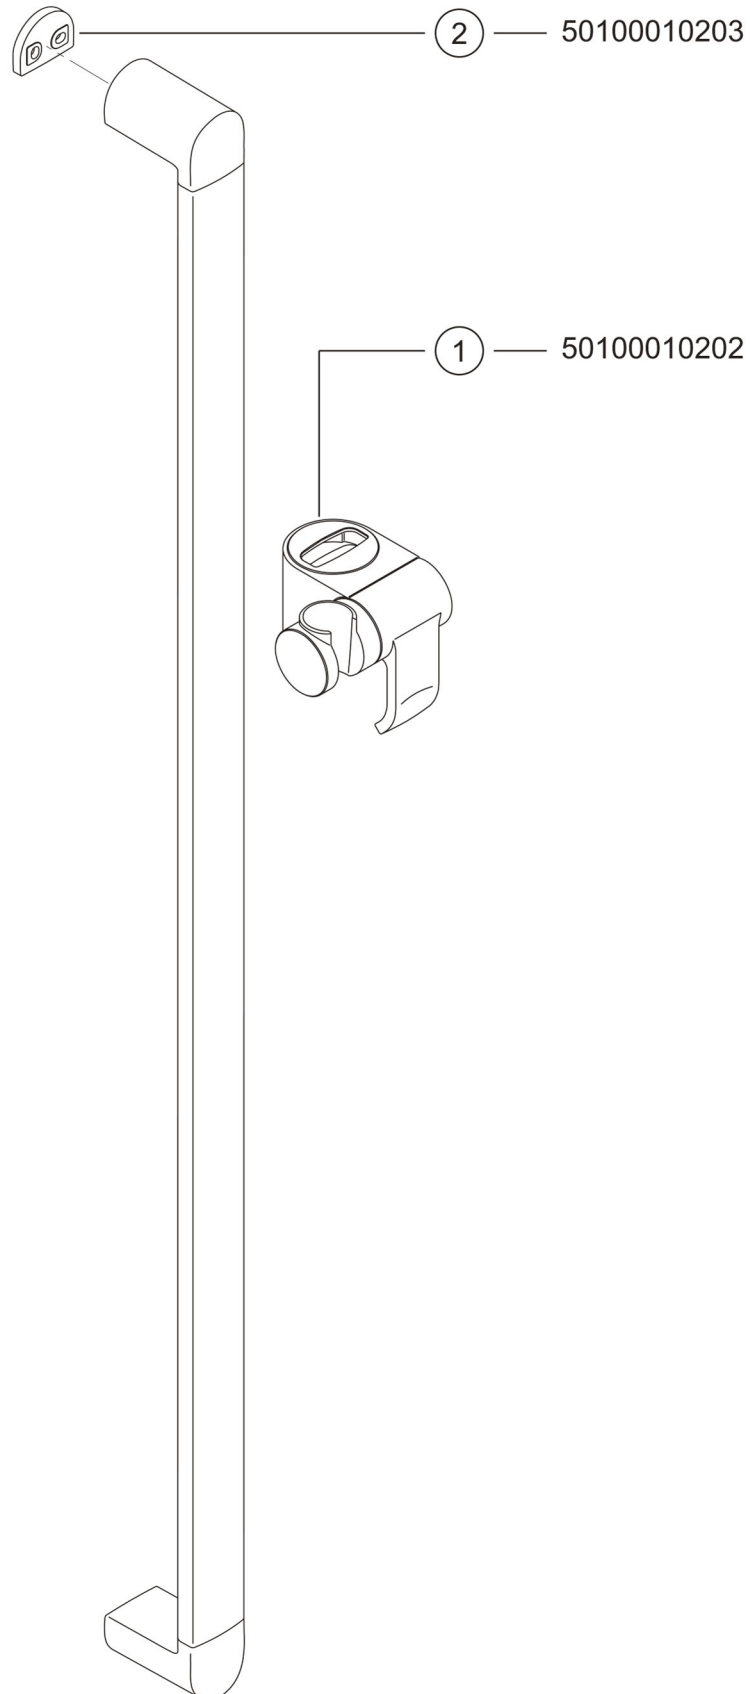

ELEGANCE
51685 010900

Elegance

51685 Brausestange

Artikel-Nr.	Nr.	Ersatzteil	Oberfläche
50100010202	1	Brauseschieber	verchromt
50100010203	2	Fliesenausgleichscheibe	verchromt
