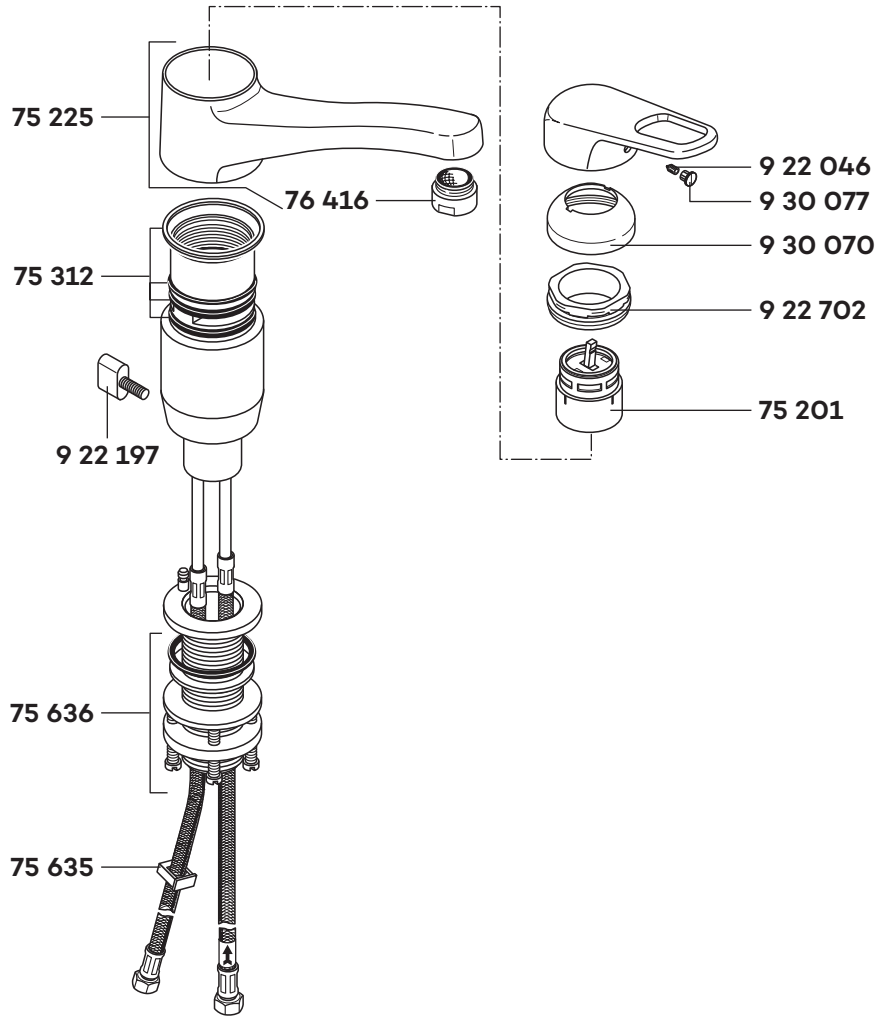

Artikel ist ausgelaufen!
ET-Seite unterliegt nicht dem Änderungsdienst

33834

A_338346B

33834	12/98 → Spültisch-Bajonett-Einhandmischer DN 15	single-lever sink mixer bayonette DN 15	ééngreeps gootsteenmengkraan Bajonet 1/2"
75 201	Kartusche	cartridge	cartouche
75 225	Gussauslauf KLUDI MIX	casted spout KLUDI MIX	gegoten uitloop KLUDI MIX
75 312	Dichtungssatz	sealing set	set dichtingen
75 635	Auszugsbegrenzung	limited extension	uittrek-begrenzing
75 636	Befestigungssatz	assembling set	bevestigingsset
76 416	Cascade-Luftsprudler M 24 x 1/A	cascade aerator M 24 x 1/A	Cascade-perlator M 24 x 1/A
922 046	Gewindestift	threading lathe	inbus schroef
922 197	Befestigungsschraube	fastening screw	bevestigingsschroef
922 702	Spanschraube	screw	spanschroef
930 070	Abdeckkappe	cover cap	afdekkap
930 077	Markierungsstopfen	red/blue insert	markeringsstop

Artikel ist ausgelassen!

ET-Seite unterliegt nicht dem Änderungsdienst

KLUDI MIX

33834

A_338346A

33834	→ 12/98	Spültisch-Bajonett-Einhandmischer DN 15	single-lever sink mixer bayonette DN 15	ééngreeps gootsteenmengkraan Bajonet 1/2"
75 201	Kartusche	cartridge	cartouche	
75 225	Gussauslauf KLUDI MIX	casted spout KLUDI MIX	gegoten uitloop KLUDI MIX	
75 312	Dichtungssatz	sealing set	set dichtingen	
75 635	Auszugsbegrenzung	limited extension	uittrek-begrenzing	
75 636	Befestigungssatz	assembling set	bevestigingsset	
76 229	Bajonettarretierung	Bajonett lock-stop	bajonetsluiting	
76 416	Cascade-Luftsprudler M 24 x 1/A	cascade aerator M 24 x 1/A	Cascade-perlator M 24 x 1/A	
922 046	Gewindestift	threading lathe	inbus schroef	
922 702	Spanschraube	screw	spanschroef	
930 070	Abdeckkappe	cover cap	afdekkap	
930 077	Markierungsstopfen	red/blue insert	markeringsstop	