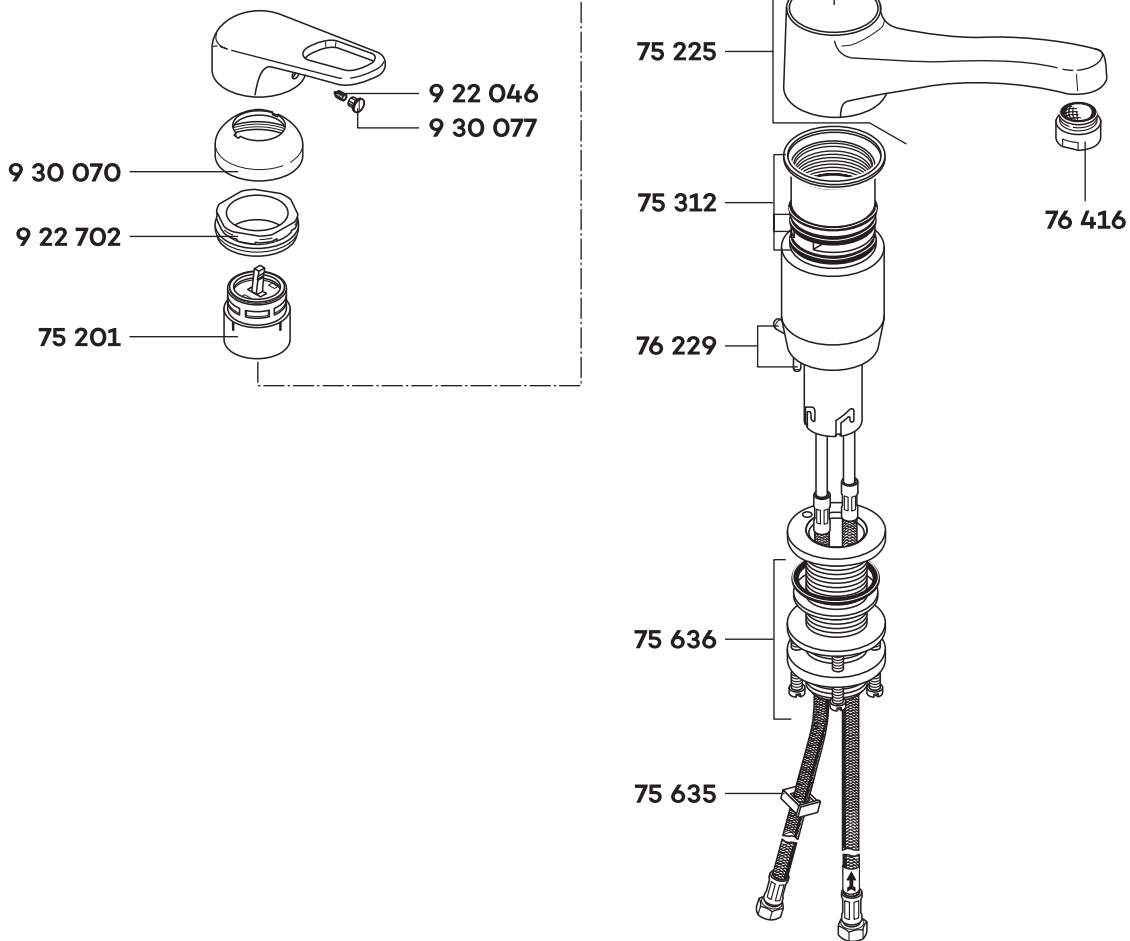

Artikel ist ausgelaufen!
ET-Seite unterliegt nicht dem Änderungsdienst

33834

A_338346B

33834	12/98 → Spültisch-Bajonett-Einhandmischer DN 15	single-lever sink mixer bayonette DN 15	ééngreeps gootsteenmengkraan Bajonet 1/2"
75 201	Kartusche	cartridge	cartouche
75 225	Gussauslauf KLUDI MIX	casted spout KLUDI MIX	gegoten uitloop KLUDI MIX
75 312	Dichtungssatz	sealing set	set dichtingen
75 635	Auszugsbegrenzung	limited extension	uittrek-begrenzing
75 636	Befestigungssatz	assembling set	bevestigingsset
76 416	Cascade-Luftsprudler M 24 x 1/A	cascade aerator M 24 x 1/A	Cascade-perlator M 24 x 1/A
922 046	Gewindestift	threading lathe	inbus schroef
922 197	Befestigungsschraube	fastening screw	bevestigingsschroef
922 702	Spanschraube	screw	spanschroef
930 070	Abdeckkappe	cover cap	afdekkap
930 077	Markierungsstopfen	red/blue insert	markeringsstop

Artikel ist ausgelassen!

ET-Seite unterliegt nicht dem Änderungsdienst

KLUDI MIX

33834

A_338346A

33834	→ 12/98	Spültisch-Bajonett-Einhandmischer DN 15	single-lever sink mixer bayonette DN 15	ééngreeps gootsteenmengkraan Bajonet 1/2"
75 201	Kartusche	cartridge	cartouche	
75 225	Gussauslauf KLUDI MIX	casted spout KLUDI MIX	gegoten uitloop KLUDI MIX	
75 312	Dichtungssatz	sealing set	set dichtingen	
75 635	Auszugsbegrenzung	limited extension	uittrek-begrenzing	
75 636	Befestigungssatz	assembling set	bevestigingsset	
76 229	Bajonettarretierung	Bajonett lock-stop	bajonetsluiting	
76 416	Cascade-Luftsprudler M 24 x 1/A	cascade aerator M 24 x 1/A	Cascade-perlator M 24 x 1/A	
922 046	Gewindestift	threading lathe	inbus schroef	
922 702	Spanschraube	screw	spanschroef	
930 070	Abdeckkappe	cover cap	afdekkap	
930 077	Markierungsstopfen	red/blue insert	markeringsstop	