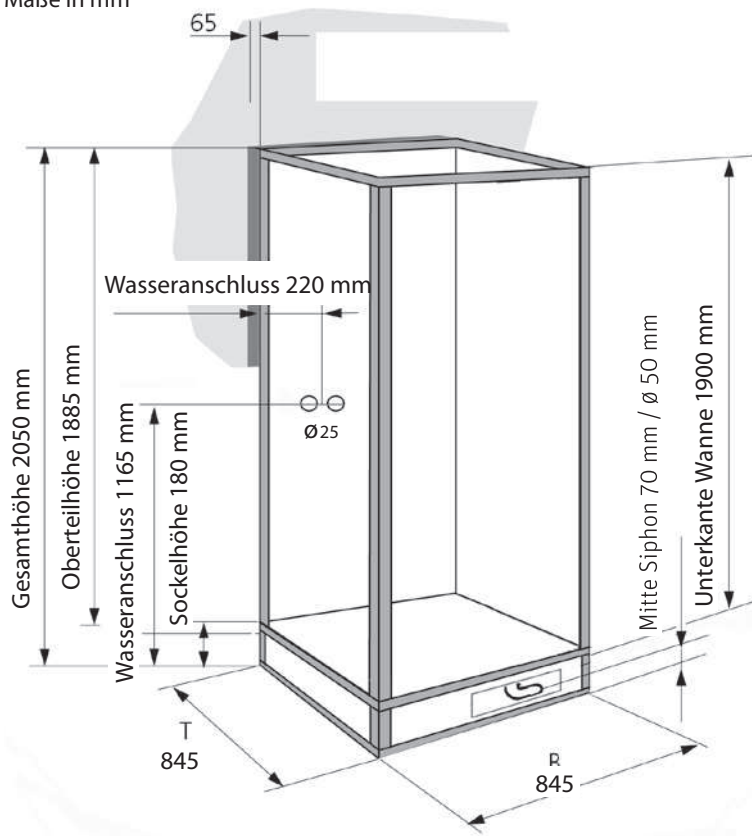

EXKLUSIV NEU mit niedrigem Einstieg

Maße in mm

Flügelür, 2-teilig

Einstiegsbreite ca. 650 mm